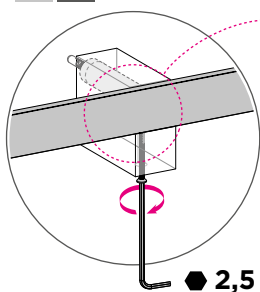

L LUNGHEZZA / WIDTH
 LARGEUR / ШИРИНА

58
 93
 153
 168

I INTERASSE / WHEELBASE
 EMPATTEMENT / КОЛЕСНАЯ БАЗА

7,3 45,5
 7,3 66
 7,3 86
 7,3 66 66 7,3

A 1 Ø6
B 1 Ø6
C 1 Ø6

A 2

A 3

A 4

B 2

B 3

B 4

C 2

C 3

C 4

I	INTERASSE / WHEELBASE EMPATTEMENT / КОЛЕСНАЯ БАЗА
L	LUNGHEZZA / WIDTH LARGEUR / ШИРИНА
◆	PUNTO LUCE / ELECTRICAL SOCKET POINT LUMINEUX / ТОЧКА СВЕТА

A 2