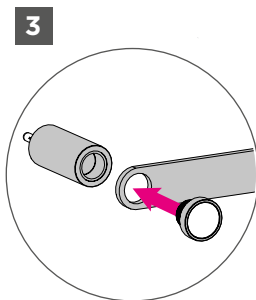

2

3

Ø1,5

4

L LUNGHEZZA / WIDTH LARGEUR / ШИРИНА	I INTERASSE / WHEELBASE EMPATTEMENT / КОЛЕСНАЯ БАЗА
 <p>43</p>  <p>63</p>	 <p>40,4</p>  <p>60,4</p>

ARBI
BATHROOM

Arbi Arredobagno srl
Viale Lino Zanussi 34/A
33070 Maron di Brugnera (PN)
Italy