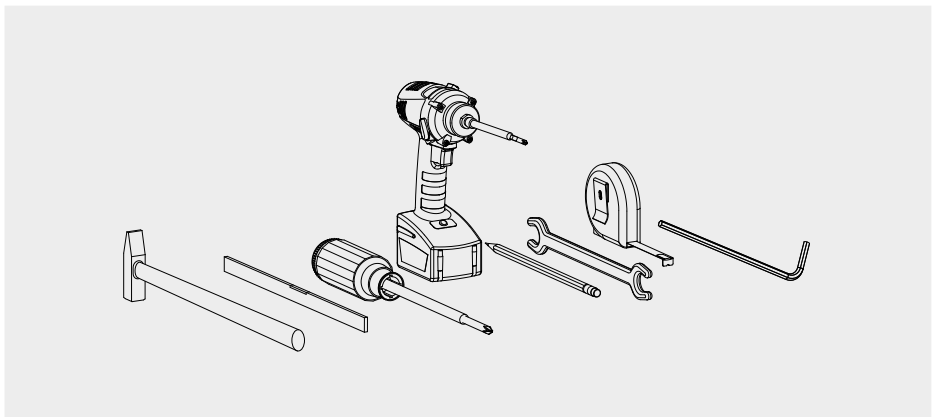

TOKH

3	Portasalviette	towelrail	porte serviette	полотенцедержатель
5	Portarotolo	toilet roll holder	toilet roll holder	держатель туалетной
6	Appendino	hook	crochet	бумаги / вешалка

REED

7	Barra	bar	barre	штанга
10	Accessori per barra	accessories for bar	accessoires pour barre	аксессуары штанга

ZEUS

11	Portasalviette	towelrail	porte serviette crochet	полотенцедержатель
12	Appendino e porta rotolo	hook and toilet roll	et porte-rouleau	вешалка и держатель
				туалетной бумаги

CHRONOS

13	Portasalviette	towelrail	porte serviette	полотенцедержатель
14	Appendino	hook	crochet	вешалка / держатель
15	Portarotolo	toilet roll holder	toilet roll holder	туалетной бумаги