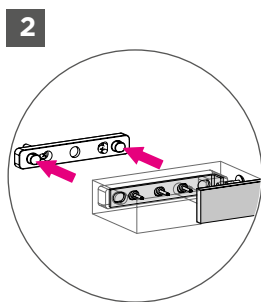

L LUNGHEZZA / WIDTH
 LARGEUR / ШИРИНА

58
 93
 153
 168

I INTERASSE / WHEELBASE
 EMPATTEMENT / КОЛЕСНАЯ БАЗА

7,3 45,5
 7,3 66
 7,3 86
 7,3 66 66 7,3

A 1 Ø6
B 1 Ø6
C 1 Ø6

A 2

A 3

A 4

B 2

B 3

B 4

C 2

C 3

C 4

I	INTERASSE / WHEELBASE EMPATTEMENT / КОЛЕСНАЯ БАЗА
L	LUNGHEZZA / WIDTH LARGEUR / ШИРИНА
◆	PUNTO LUCE / ELECTRICAL SOCKET POINT LUMINEUX / ТОЧКА СВЕТА

A 2

A 3

A 4

B 2

B 3

B 4

A 5 **Led**

A 6 **Led**

A 7 **Led**