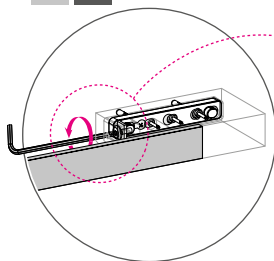

L LUNGHEZZA / WIDTH
 LARGEUR / ШИРИНА

58
 93
 153
 168

I INTERASSE / WHEELBASE
 EMPATTEMENT / КОЛЕСНАЯ БАЗА

7,3 45,5
 7,3 66
 7,3 86
 7,3 66 66 7,3

A 1 Ø6
B 1 Ø6
C 1 Ø6

A 2

A 3

A 4

B 2

B 3

B 4

C 2

C 3

C 4

I	INTERASSE / WHEELBASE EMPATTEMENT / КОЛЕСНАЯ БАЗА
L	LUNGHEZZA / WIDTH LARGEUR / ШИРИНА
◆	PUNTO LUCE / ELECTRICAL SOCKET POINT LUMINEUX / ТОЧКА СВЕТА

A 2

A 3

A 4

B 2

B 3

B 4

A 5 **Led**

A 6 **Led**

A 7 **Led**