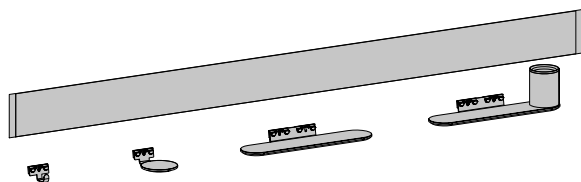

B 2

B 3

B 4

C 2

C 3

C 4

I	INTERASSE / WHEELBASE EMPATTEMENT / КОЛЕСНАЯ БАЗА
L	LUNGHEZZA / WIDTH LARGEUR / ШИРИНА
◆	PUNTO LUCE / ELECTRICAL SOCKET POINT LUMINEUX / ТОЧКА СВЕТА

A 2

A 3

A 4

B 2

B 3

B 4

A 5 **Led**

A 6 **Led**

A 7 **Led**

A 5

B 5

L LUNGHEZZA / WIDTH
 LARGEUR / ШИРИНА

45
65

I INTERASSE / WHEELBASE
 EMPATTEMENT / КОЛЕСНАЯ БАЗА

38,5
58,5

1

Ø6