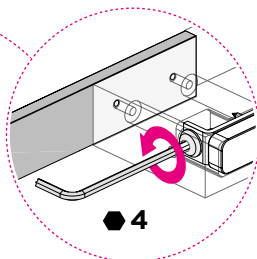

L LUNGHEZZA / WIDTH
 LARGEUR / ШИРИНА

58
 93
 153
 168

I INTERASSE / WHEELBASE
 EMPATTEMENT / КОЛЕСНАЯ БАЗА

7,3 45,5
 7,3 66
 7,3 86
 7,3 66 66 7,3

A 1 Ø6
B 1 Ø6
C 1 Ø6

A 2

A 3

A 4

B 2

B 3

B 4

C 2

C 3

C 4

I	INTERASSE / WHEELBASE EMPATTEMENT / КОЛЕСНАЯ БАЗА
L	LUNGHEZZA / WIDTH LARGEUR / ШИРИНА
◆	PUNTO LUCE / ELECTRICAL SOCKET POINT LUMINEUX / ТОЧКА СВЕТА

A 2