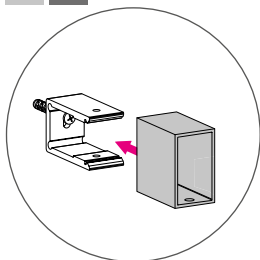

L LUNGHEZZA / WIDTH
 LARGEUR / ШИРИНА

58
 93
 153
 168

I INTERASSE / WHEELBASE
 EMPATTEMENT / КОЛЕСНАЯ БАЗА

7,3 45,5
 7,3 66
 7,3 86
 7,3 66 66 7,3

A 1 Ø6
B 1 Ø6
C 1 Ø6

A 2

A 3

A 4

B 2

B 3

B 4

C 2

C 3

C 4

I	INTERASSE / WHEELBASE EMPATTEMENT / КОЛЕСНАЯ БАЗА
L	LUNGHEZZA / WIDTH LARGEUR / ШИРИНА
◆	PUNTO LUCE / ELECTRICAL SOCKET POINT LUMINEUX / ТОЧКА СВЕТА

A 2

A 3

A 4

B 2

B 3

B 4

A 5 **Led**

A 6 **Led**

A 7 **Led**