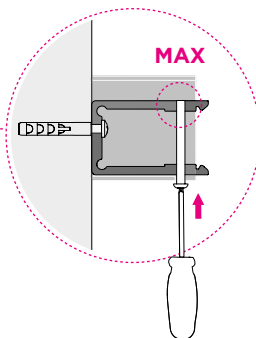

B 2

B 3

B 4

C 2

C 3

C 4

I	INTERASSE / WHEELBASE EMPATTEMENT / КОЛЕСНАЯ БАЗА
L	LUNGHEZZA / WIDTH LARGEUR / ШИРИНА
◆	PUNTO LUCE / ELECTRICAL SOCKET POINT LUMINEUX / ТОЧКА СВЕТА

A 2

A 3

A 4

B 2

B 3

B 4

A 5 **Led**

A 6 **Led**

A 7 **Led**

A 5

B 5

L LUNGHEZZA / WIDTH
 LARGEUR / ШИРИНА

45
65

I INTERASSE / WHEELBASE
 EMPATTEMENT / КОЛЕСНАЯ БАЗА

38,5
58,5

1

Ø6