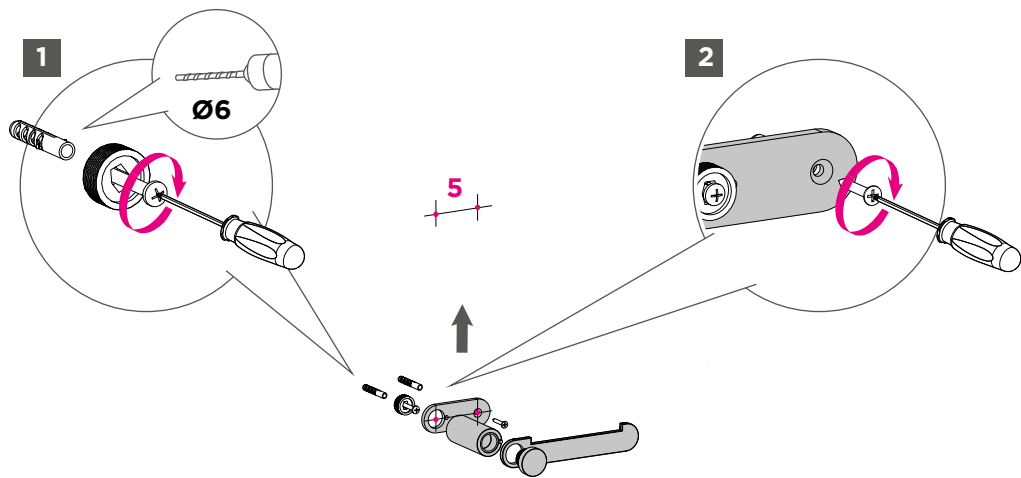

2

3

Ø1,5

4

L LUNGHEZZA / WIDTH LARGEUR / ШИРИНА	I INTERASSE / WHEELBASE EMPATTEMENT / КОЛЕСНАЯ БАЗА
 <p>43</p>  <p>63</p>	 <p>40,4</p>  <p>60,4</p>

ARBI
BATHROOM

Arbi Arredobagno srl
Viale Lino Zanussi 34/A
33070 Maron di Brugnera (PN)
Italy