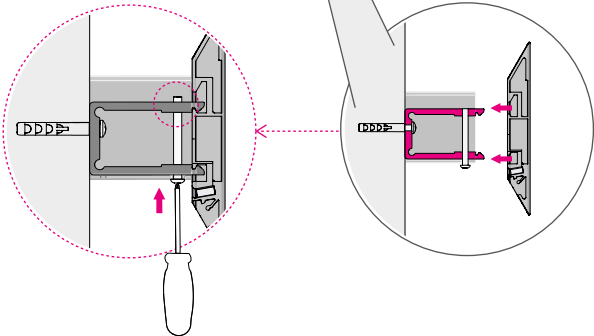

B 2

B 3

B 4

C 2

C 3

C 4

I	INTERASSE / WHEELBASE EMPATTEMENT / КОЛЕСНАЯ БАЗА
L	LUNGHEZZA / WIDTH LARGEUR / ШИРИНА
◆	PUNTO LUCE / ELECTRICAL SOCKET POINT LUMINEUX / ТОЧКА СВЕТА

A 2

A 3

A 4

B 2

B 3

B 4

A 5 **Led**

A 6 **Led**

A 7 **Led**

A 5

B 5

L LUNGHEZZA / WIDTH
 LARGEUR / ШИРИНА

45
65

I INTERASSE / WHEELBASE
 EMPATTEMENT / КОЛЕСНАЯ БАЗА

38,5
58,5

1

Ø6