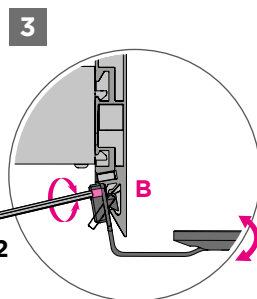

L LUNGHEZZA / WIDTH
 LARGEUR / ШИРИНА

58
 93
 153
 168

I INTERASSE / WHEELBASE
 EMPATTEMENT / КОЛЕСНАЯ БАЗА

7,3 45,5
 7,3 66
 7,3 86
 7,3 66 66 7,3

A 1 Ø6
B 1 Ø6
C 1 Ø6

A 2

A 3

A 4

B 2

B 3

B 4

C 2

C 3

C 4

I	INTERASSE / WHEELBASE EMPATTEMENT / КОЛЕСНАЯ БАЗА
L	LUNGHEZZA / WIDTH LARGEUR / ШИРИНА
◆	PUNTO LUCE / ELECTRICAL SOCKET POINT LUMINEUX / ТОЧКА СВЕТА

A 2

A 3

A 4

B 2

B 3

B 4

A 5 **Led**

A 6 **Led**

A 7 **Led**

A 5

B 5

L LUNGHEZZA / WIDTH
 LARGEUR / ШИРИНА

45
65

I INTERASSE / WHEELBASE
 EMPATTEMENT / КОЛЕСНАЯ БАЗА

38,5
58,5

1

Ø6