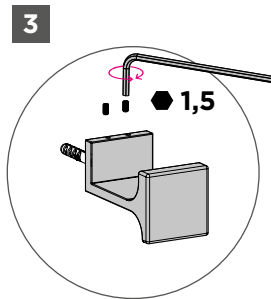

B 2

B 3

B 4

C 2

C 3

C 4

I	INTERASSE / WHEELBASE EMPATTEMENT / КОЛЕСНАЯ БАЗА
L	LUNGHEZZA / WIDTH LARGEUR / ШИРИНА
◆	PUNTO LUCE / ELECTRICAL SOCKET POINT LUMINEUX / ТОЧКА СВЕТА

A 2

A 5

B 5

L LUNGHEZZA / WIDTH
 LARGEUR / ШИРИНА

45
65

I INTERASSE / WHEELBASE
 EMPATTEMENT / КОЛЕСНАЯ БАЗА

38,5
58,5

1

Ø6

2

3

Ø1,5

4

L LUNGHEZZA / WIDTH LARGEUR / ШИРИНА	I INTERASSE / WHEELBASE EMPATTEMENT / КОЛЕСНАЯ БАЗА
 <p>43</p>  <p>63</p>	 <p>40,4</p>  <p>60,4</p>

ARBI
BATHROOM

Arbi Arredobagno srl
Viale Lino Zanussi 34/A
33070 Maron di Brugnera (PN)
Italy