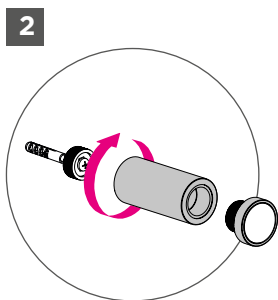

2

3

Ø1,5

4

L LUNGHEZZA / WIDTH LARGEUR / ШИРИНА	I INTERASSE / WHEELBASE EMPATTEMENT / КОЛЕСНАЯ БАЗА
 <p>43</p>  <p>63</p>	 <p>40,4</p>  <p>60,4</p>

ARBI
BATHROOM

Arbi Arredobagno srl
Viale Lino Zanussi 34/A
33070 Maron di Brugnera (PN)
Italy