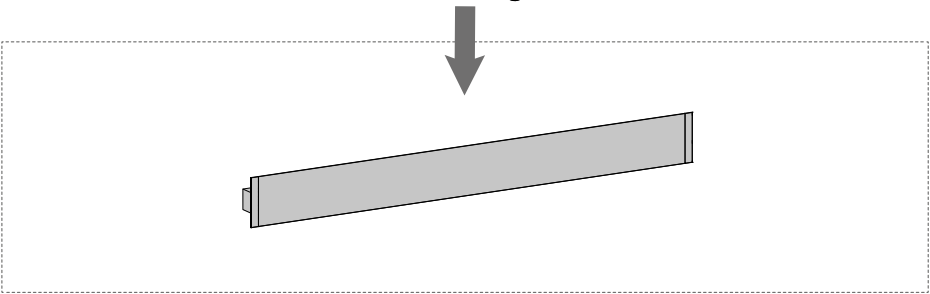

B 2

B 3

B 4

C 2

C 3

C 4

I	INTERASSE / WHEELBASE EMPATTEMENT / КОЛЕСНАЯ БАЗА
L	LUNGHEZZA / WIDTH LARGEUR / ШИРИНА
◆	PUNTO LUCE / ELECTRICAL SOCKET POINT LUMINEUX / ТОЧКА СВЕТА

A 2

A 3

A 4

B 2

B 3

B 4

A 5 **Led**

A 6 **Led**

A 7 **Led**

A 5

B 5

L LUNGHEZZA / WIDTH
 LARGEUR / ШИРИНА

45
65

I INTERASSE / WHEELBASE
 EMPATTEMENT / КОЛЕСНАЯ БАЗА

38,5
58,5

1

Ø6