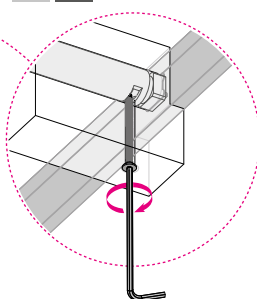

L LUNGHEZZA / WIDTH
 LARGEUR / ШИРИНА

58
 93
 153
 168

I INTERASSE / WHEELBASE
 EMPATTEMENT / КОЛЕСНАЯ БАЗА

7,3 45,5
 7,3 66
 7,3 86
 7,3 66 66 7,3

A 1 Ø6
B 1 Ø6
C 1 Ø6

A 2

A 3

A 4

B 2

B 3

B 4

C 2

C 3

C 4

I	INTERASSE / WHEELBASE EMPATTEMENT / КОЛЕСНАЯ БАЗА
L	LUNGHEZZA / WIDTH LARGEUR / ШИРИНА
◆	PUNTO LUCE / ELECTRICAL SOCKET POINT LUMINEUX / ТОЧКА СВЕТА

A 2