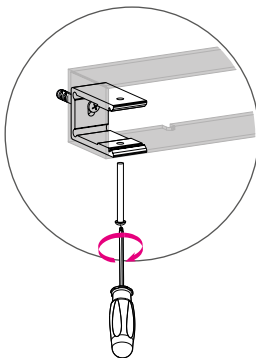

A 2

A 3

A 4

B 2

B 3

B 4

A 5 **Led**

A 6 **Led**

A 7 **Led**