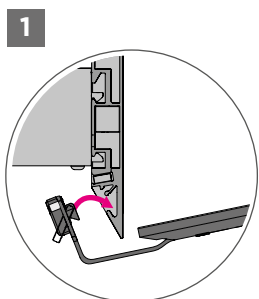

B 2

B 3

B 4

C 2

C 3

C 4

I	INTERASSE / WHEELBASE EMPATTEMENT / КОЛЕСНАЯ БАЗА
L	LUNGHEZZA / WIDTH LARGEUR / ШИРИНА
◆	PUNTO LUCE / ELECTRICAL SOCKET POINT LUMINEUX / ТОЧКА СВЕТА

A 2

A 3

A 4

B 2

B 3

B 4

A 5 **Led**

A 6 **Led**

A 7 **Led**

A 5

B 5

L LUNGHEZZA / WIDTH
 LARGEUR / ШИРИНА

45
65

I INTERASSE / WHEELBASE
 EMPATTEMENT / КОЛЕСНАЯ БАЗА

38,5
58,5

1

Ø6