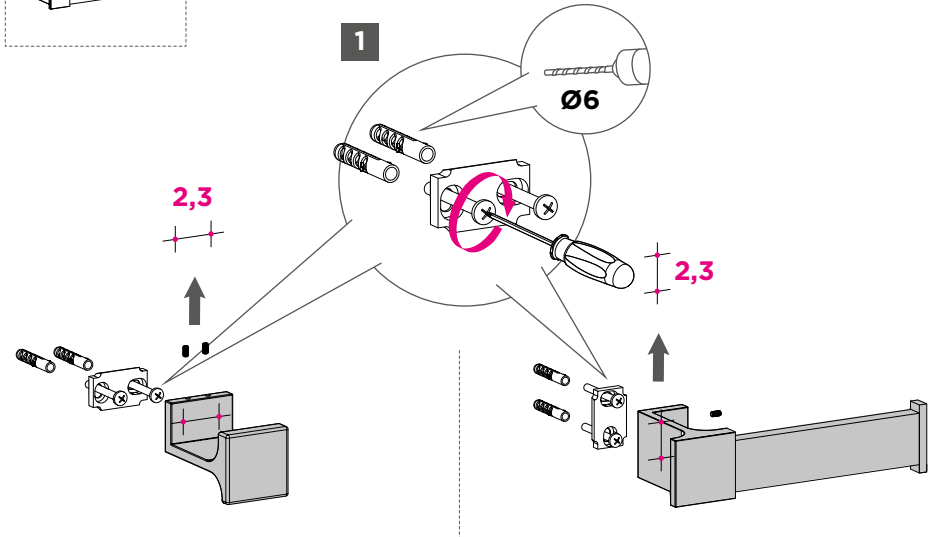

B 2

B 3

B 4

C 2

C 3

C 4

I	INTERASSE / WHEELBASE EMPATTEMENT / КОЛЕСНАЯ БАЗА
L	LUNGHEZZA / WIDTH LARGEUR / ШИРИНА
◆	PUNTO LUCE / ELECTRICAL SOCKET POINT LUMINEUX / ТОЧКА СВЕТА

A 2

A 5

B 5

L LUNGHEZZA / WIDTH
 LARGEUR / ШИРИНА

45
65

I INTERASSE / WHEELBASE
 EMPATTEMENT / КОЛЕСНАЯ БАЗА

38,5
58,5

1

Ø6

2

3

Ø1,5

4

L LUNGHEZZA / WIDTH LARGEUR / ШИРИНА	I INTERASSE / WHEELBASE EMPATTEMENT / КОЛЕСНАЯ БАЗА
 <p>43</p>  <p>63</p>	 <p>40,4</p>  <p>60,4</p>

ARBI
BATHROOM

Arbi Arredobagno srl
Viale Lino Zanussi 34/A
33070 Maron di Brugnera (PN)
Italy