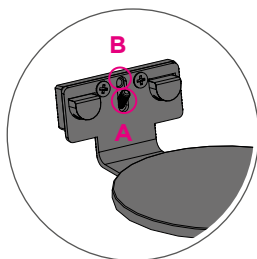

B 2

B 3

B 4

C 2

C 3

C 4

I	INTERASSE / WHEELBASE EMPATTEMENT / КОЛЕСНАЯ БАЗА
L	LUNGHEZZA / WIDTH LARGEUR / ШИРИНА
◆	PUNTO LUCE / ELECTRICAL SOCKET POINT LUMINEUX / ТОЧКА СВЕТА

A 2

A 3

A 4

B 2

B 3

B 4

A 5 **Led**

A 6 **Led**

A 7 **Led**

A 5

B 5

L LUNGHEZZA / WIDTH
 LARGEUR / ШИРИНА

45
65

I INTERASSE / WHEELBASE
 EMPATTEMENT / КОЛЕСНАЯ БАЗА

38,5
58,5

1

Ø6