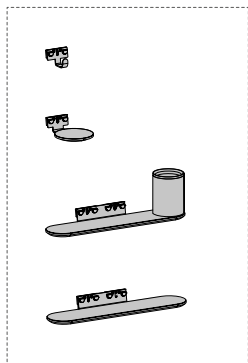

B 2

B 3

B 4

C 2

C 3

C 4

I	INTERASSE / WHEELBASE EMPATTEMENT / КОЛЕСНАЯ БАЗА
L	LUNGHEZZA / WIDTH LARGEUR / ШИРИНА
◆	PUNTO LUCE / ELECTRICAL SOCKET POINT LUMINEUX / ТОЧКА СВЕТА

A 2

A 3

A 4

B 2

B 3

B 4

A 5 **Led**

A 6 **Led**

A 7 **Led**

A 5

B 5

L LUNGHEZZA / WIDTH
 LARGEUR / ШИРИНА

45
65

I INTERASSE / WHEELBASE
 EMPATTEMENT / КОЛЕСНАЯ БАЗА

38,5
58,5

1

Ø6