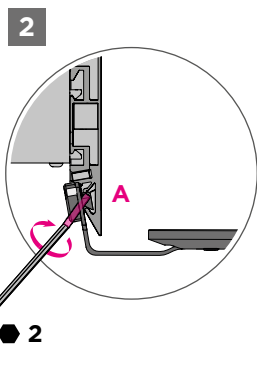

B 2

B 3

B 4

C 2

C 3

C 4

I	INTERASSE / WHEELBASE EMPATTEMENT / КОЛЕСНАЯ БАЗА
L	LUNGHEZZA / WIDTH LARGEUR / ШИРИНА
◆	PUNTO LUCE / ELECTRICAL SOCKET POINT LUMINEUX / ТОЧКА СВЕТА

A 2

A 3

A 4

B 2

B 3

B 4

A 5 **Led**

A 6 **Led**

A 7 **Led**

A 5

B 5

L LUNGHEZZA / WIDTH
 LARGEUR / ШИРИНА

45
65

I INTERASSE / WHEELBASE
 EMPATTEMENT / КОЛЕСНАЯ БАЗА

38,5
58,5

1

Ø6