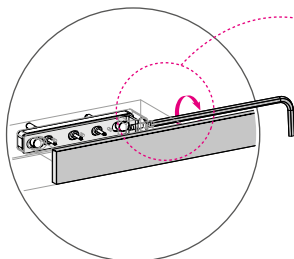

L LUNGHEZZA / WIDTH
 LARGEUR / ШИРИНА

58
 93
 153
 168

I INTERASSE / WHEELBASE
 EMPATTEMENT / КОЛЕСНАЯ БАЗА

7,3 45,5
 7,3 66
 7,3 86
 7,3 66 66 7,3

A 1 Ø6
B 1 Ø6
C 1 Ø6

A 2

A 3

A 4

B 2

B 3

B 4

C 2

C 3

C 4

I	INTERASSE / WHEELBASE EMPATTEMENT / КОЛЕСНАЯ БАЗА
L	LUNGHEZZA / WIDTH LARGEUR / ШИРИНА
◆	PUNTO LUCE / ELECTRICAL SOCKET POINT LUMINEUX / ТОЧКА СВЕТА

A 2