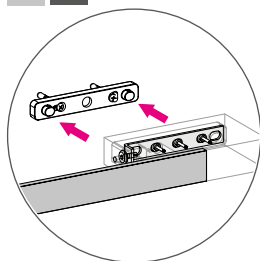

L LUNGHEZZA / WIDTH
 LARGEUR / ШИРИНА

58
 93
 153
 168

I INTERASSE / WHEELBASE
 EMPATTEMENT / КОЛЕСНАЯ БАЗА

7,3 45,5
 7,3 66
 7,3 86
 7,3 66 66 7,3

A 1 Ø6
B 1 Ø6
C 1 Ø6

A 2

A 3

A 4

B 2

B 3

B 4

C 2

C 3

C 4

I	INTERASSE / WHEELBASE EMPATTEMENT / КОЛЕСНАЯ БАЗА
L	LUNGHEZZA / WIDTH LARGEUR / ШИРИНА
◆	PUNTO LUCE / ELECTRICAL SOCKET POINT LUMINEUX / ТОЧКА СВЕТА

A 2

A 3

A 4

B 2

B 3

B 4

A 5 **Led**

A 6 **Led**

A 7 **Led**