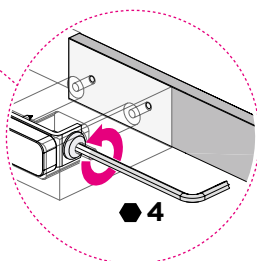

L LUNGHEZZA / WIDTH
 LARGEUR / ШИРИНА

58
 93
 153
 168

I INTERASSE / WHEELBASE
 EMPATTEMENT / КОЛЕСНАЯ БАЗА

7,3 45,5
 7,3 66
 7,3 86
 7,3 66 66 7,3

A 1 Ø6
B 1 Ø6
C 1 Ø6

A 2

A 3

A 4

B 2

B 3

B 4

C 2

C 3

C 4

I	INTERASSE / WHEELBASE EMPATTEMENT / КОЛЕСНАЯ БАЗА
L	LUNGHEZZA / WIDTH LARGEUR / ШИРИНА
◆	PUNTO LUCE / ELECTRICAL SOCKET POINT LUMINEUX / ТОЧКА СВЕТА

A 2

A 3

A 4

B 2

B 3

B 4

A 5 **Led**

A 6 **Led**

A 7 **Led**

A 5

B 5

L LUNGHEZZA / WIDTH
 LARGEUR / ШИРИНА

45
65

I INTERASSE / WHEELBASE
 EMPATTEMENT / КОЛЕСНАЯ БАЗА

38,5
58,5

1

Ø6