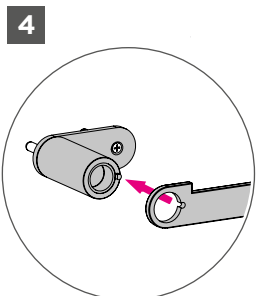

A 5

B 5

L LUNGHEZZA / WIDTH
 LARGEUR / ШИРИНА

45
65

I INTERASSE / WHEELBASE
 EMPATTEMENT / КОЛЕСНАЯ БАЗА

38,5
58,5

1

Ø6

2

3

Ø1,5

4

L LUNGHEZZA / WIDTH LARGEUR / ШИРИНА	I INTERASSE / WHEELBASE EMPATTEMENT / КОЛЕСНАЯ БАЗА
 <p>43</p>  <p>63</p>	 <p>40,4</p>  <p>60,4</p>

ARBI
BATHROOM

Arbi Arredobagno srl
Viale Lino Zanussi 34/A
33070 Maron di Brugnera (PN)
Italy