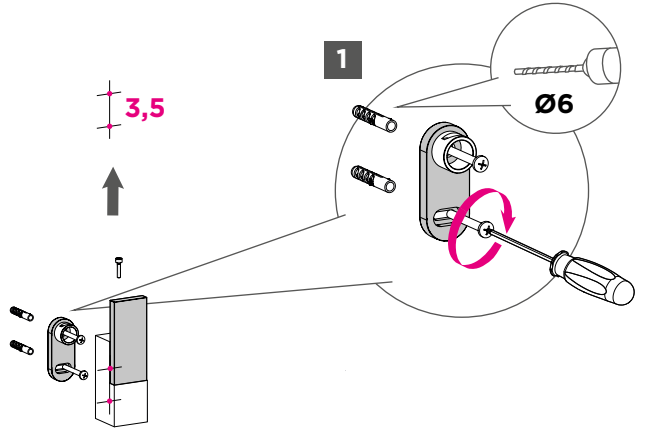

L LUNGHEZZA / WIDTH
 LARGEUR / ШИРИНА

58
 93
 153
 168

I INTERASSE / WHEELBASE
 EMPATTEMENT / КОЛЕСНАЯ БАЗА

7,3 45,5
 7,3 66
 7,3 86
 7,3 66 66 7,3

A 1 Ø6
B 1 Ø6
C 1 Ø6

A 2

A 3

A 4

B 2

B 3

B 4

C 2

C 3

C 4

I	INTERASSE / WHEELBASE EMPATTEMENT / КОЛЕСНАЯ БАЗА
L	LUNGHEZZA / WIDTH LARGEUR / ШИРИНА
◆	PUNTO LUCE / ELECTRICAL SOCKET POINT LUMINEUX / ТОЧКА СВЕТА

A 2

A 5

B 5

L LUNGHEZZA / WIDTH
 LARGEUR / ШИРИНА

45
65

I INTERASSE / WHEELBASE
 EMPATTEMENT / КОЛЕСНАЯ БАЗА

38,5
58,5

1

Ø6