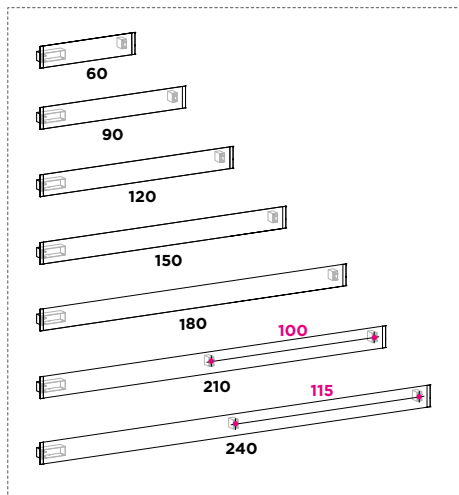

L LUNGHEZZA / WIDTH
 LARGEUR / ШИРИНА

58
 93
 153
 168

I INTERASSE / WHEELBASE
 EMPATTEMENT / КОЛЕСНАЯ БАЗА

7,3 45,5
 7,3 66
 7,3 86
 7,3 66 66 7,3

A 1 Ø6
B 1 Ø6
C 1 Ø6

A 2

A 3

A 4

B 2

B 3

B 4

C 2

C 3

C 4

I	INTERASSE / WHEELBASE EMPATTEMENT / КОЛЕСНАЯ БАЗА
L	LUNGHEZZA / WIDTH LARGEUR / ШИРИНА
◆	PUNTO LUCE / ELECTRICAL SOCKET POINT LUMINEUX / ТОЧКА СВЕТА

A 2

A 3

A 4

B 2

B 3

B 4

A 5 **Led**

A 6 **Led**

A 7 **Led**

A 5

B 5

L LUNGHEZZA / WIDTH
 LARGEUR / ШИРИНА

45
65

I INTERASSE / WHEELBASE
 EMPATTEMENT / КОЛЕСНАЯ БАЗА

38,5
58,5

1

Ø6