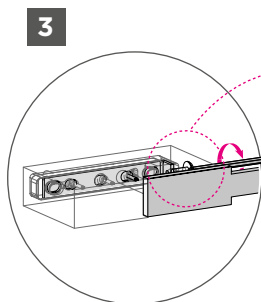

L LUNGHEZZA / WIDTH
 LARGEUR / ШИРИНА

58
 93
 153
 168

I INTERASSE / WHEELBASE
 EMPATTEMENT / КОЛЕСНАЯ БАЗА

7,3 45,5
 7,3 66
 7,3 86
 7,3 66 66 7,3

A 1 Ø6
B 1 Ø6
C 1 Ø6

A 2

A 3

A 4

B 2

B 3

B 4

C 2

C 3

C 4

I	INTERASSE / WHEELBASE EMPATTEMENT / КОЛЕСНАЯ БАЗА
L	LUNGHEZZA / WIDTH LARGEUR / ШИРИНА
◆	PUNTO LUCE / ELECTRICAL SOCKET POINT LUMINEUX / ТОЧКА СВЕТА

A 2

A 3

A 4

B 2

B 3

B 4

A 5 **Led**

A 6 **Led**

A 7 **Led**