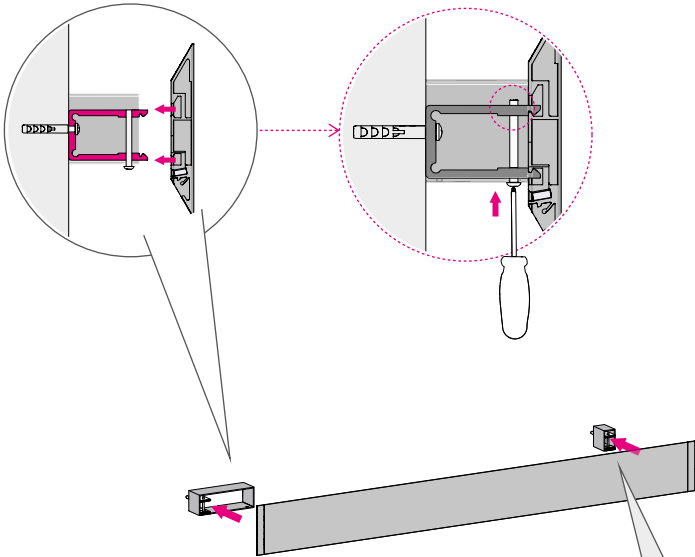

B 2

B 3

B 4

C 2

C 3

C 4

I	INTERASSE / WHEELBASE EMPATTEMENT / КОЛЕСНАЯ БАЗА
L	LUNGHEZZA / WIDTH LARGEUR / ШИРИНА
◆	PUNTO LUCE / ELECTRICAL SOCKET POINT LUMINEUX / ТОЧКА СВЕТА

A 2

A 3

A 4

B 2

B 3

B 4

A 5 **Led**

A 6 **Led**

A 7 **Led**

A 5

B 5

L LUNGHEZZA / WIDTH
 LARGEUR / ШИРИНА

45
65

I INTERASSE / WHEELBASE
 EMPATTEMENT / КОЛЕСНАЯ БАЗА

38,5
58,5

1

Ø6