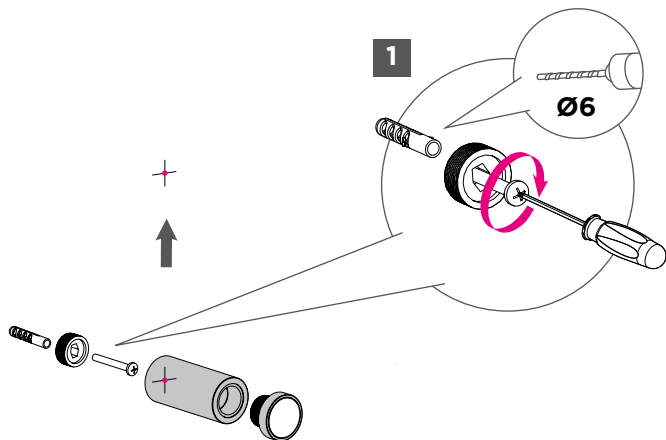

B 2

B 3

B 4

C 2

C 3

C 4

I	INTERASSE / WHEELBASE EMPATTEMENT / КОЛЕСНАЯ БАЗА
L	LUNGHEZZA / WIDTH LARGEUR / ШИРИНА
◆	PUNTO LUCE / ELECTRICAL SOCKET POINT LUMINEUX / ТОЧКА СВЕТА

A 2

A 5

B 5

L LUNGHEZZA / WIDTH
 LARGEUR / ШИРИНА

45
65

I INTERASSE / WHEELBASE
 EMPATTEMENT / КОЛЕСНАЯ БАЗА

38,5
58,5

1

Ø6

2

3

Ø1,5

4

L LUNGHEZZA / WIDTH LARGEUR / ШИРИНА	I INTERASSE / WHEELBASE EMPATTEMENT / КОЛЕСНАЯ БАЗА
 <p>43</p>  <p>63</p>	 <p>40,4</p>  <p>60,4</p>

ARBI
BATHROOM

Arbi Arredobagno srl
Viale Lino Zanussi 34/A
33070 Maron di Brugnera (PN)
Italy