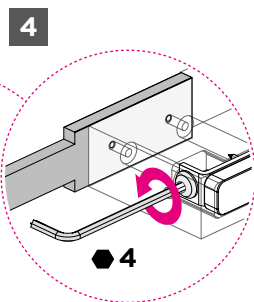

L LUNGHEZZA / WIDTH
 LARGEUR / ШИРИНА

58
 93
 153
 168

I INTERASSE / WHEELBASE
 EMPATTEMENT / КОЛЕСНАЯ БАЗА

7,3 45,5
 7,3 66
 7,3 86
 7,3 66 66 7,3

A 1 Ø6
B 1 Ø6
C 1 Ø6

A 2

A 3

A 4

B 2

B 3

B 4

C 2

C 3

C 4

I	INTERASSE / WHEELBASE EMPATTEMENT / КОЛЕСНАЯ БАЗА
L	LUNGHEZZA / WIDTH LARGEUR / ШИРИНА
◆	PUNTO LUCE / ELECTRICAL SOCKET POINT LUMINEUX / ТОЧКА СВЕТА

A 2

A 5

B 5

L LUNGHEZZA / WIDTH
 LARGEUR / ШИРИНА

45
65

I INTERASSE / WHEELBASE
 EMPATTEMENT / КОЛЕСНАЯ БАЗА

38,5
58,5

1

Ø6