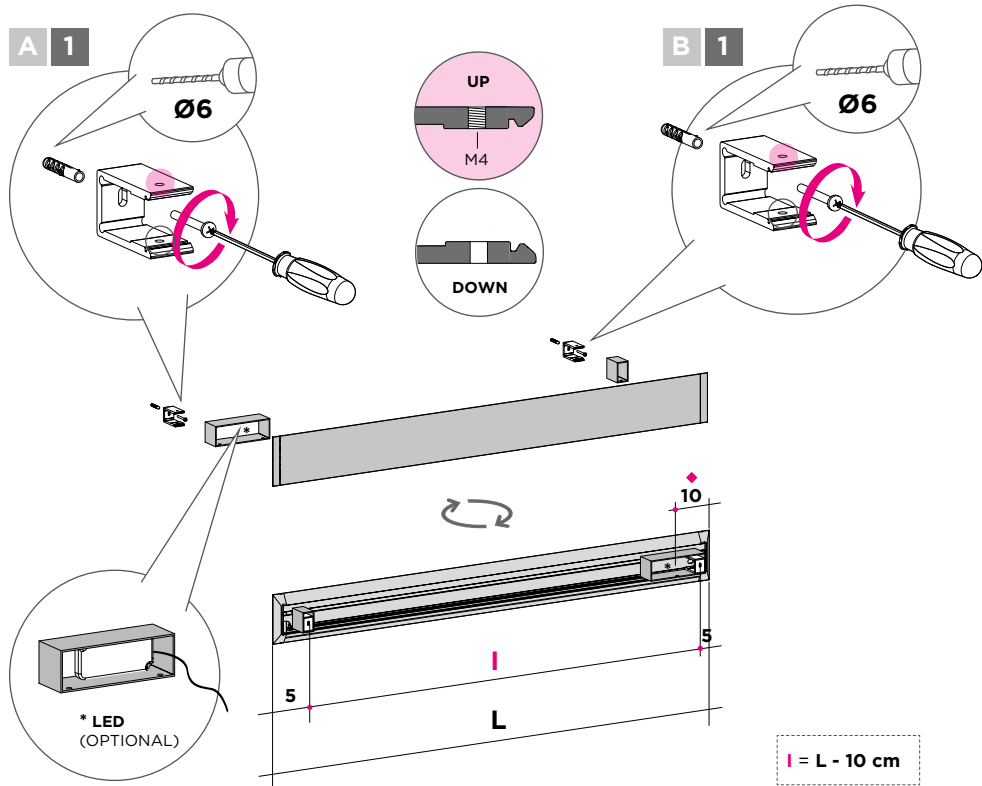

B 2

B 3

B 4

C 2

C 3

C 4

I	INTERASSE / WHEELBASE EMPATTEMENT / КОЛЕСНАЯ БАЗА
L	LUNGHEZZA / WIDTH LARGEUR / ШИРИНА
◆	PUNTO LUCE / ELECTRICAL SOCKET POINT LUMINEUX / ТОЧКА СВЕТА

A 2

A 3

A 4

B 2

B 3

B 4

A 5 **Led**

A 6 **Led**

A 7 **Led**

A 5

B 5

L LUNGHEZZA / WIDTH
 LARGEUR / ШИРИНА

45
65

I INTERASSE / WHEELBASE
 EMPATTEMENT / КОЛЕСНАЯ БАЗА

38,5
58,5

1

Ø6