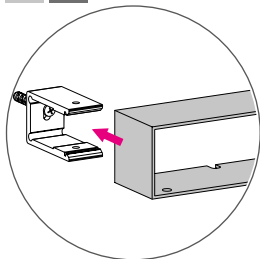

L LUNGHEZZA / WIDTH
 LARGEUR / ШИРИНА

58
 93
 153
 168

I INTERASSE / WHEELBASE
 EMPATTEMENT / КОЛЕСНАЯ БАЗА

7,3 45,5
 7,3 66
 7,3 86
 7,3 66 66 7,3

A 1 Ø6
B 1 Ø6
C 1 Ø6

A 2

A 3

A 4

B 2

B 3

B 4

C 2

C 3

C 4

I	INTERASSE / WHEELBASE EMPATTEMENT / КОЛЕСНАЯ БАЗА
L	LUNGHEZZA / WIDTH LARGEUR / ШИРИНА
◆	PUNTO LUCE / ELECTRICAL SOCKET POINT LUMINEUX / ТОЧКА СВЕТА

A 2