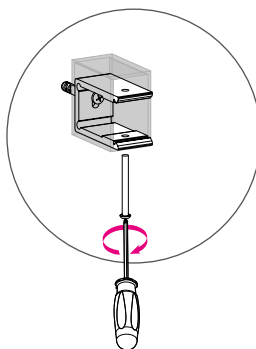

B 2

B 3

B 4

C 2

C 3

C 4

I	INTERASSE / WHEELBASE EMPATTEMENT / КОЛЕСНАЯ БАЗА
L	LUNGHEZZA / WIDTH LARGEUR / ШИРИНА
◆	PUNTO LUCE / ELECTRICAL SOCKET POINT LUMINEUX / ТОЧКА СВЕТА

A 2

A 3

A 4

B 2

B 3

B 4

A 5 **Led**

A 6 **Led**

A 7 **Led**

A 5

B 5

L LUNGHEZZA / WIDTH
 LARGEUR / ШИРИНА

45
65

I INTERASSE / WHEELBASE
 EMPATTEMENT / КОЛЕСНАЯ БАЗА

38,5
58,5

1

Ø6