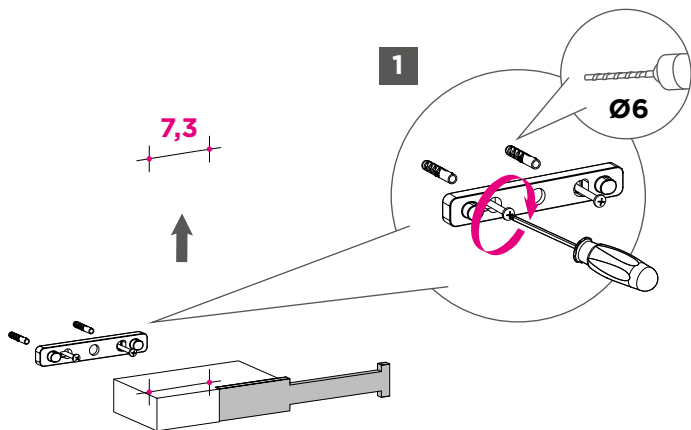

L LUNGHEZZA / WIDTH
 LARGEUR / ШИРИНА

58
 93
 153
 168

I INTERASSE / WHEELBASE
 EMPATTEMENT / КОЛЕСНАЯ БАЗА

7,3 45,5
 7,3 66
 7,3 86
 7,3 66 66 7,3

A 1 Ø6
B 1 Ø6
C 1 Ø6

A 2

A 3

A 4

B 2

B 3

B 4

C 2

C 3

C 4

I	INTERASSE / WHEELBASE EMPATTEMENT / КОЛЕСНАЯ БАЗА
L	LUNGHEZZA / WIDTH LARGEUR / ШИРИНА
◆	PUNTO LUCE / ELECTRICAL SOCKET POINT LUMINEUX / ТОЧКА СВЕТА

A 2

A 5

B 5

L LUNGHEZZA / WIDTH
 LARGEUR / ШИРИНА

45
65

I INTERASSE / WHEELBASE
 EMPATTEMENT / КОЛЕСНАЯ БАЗА

38,5
58,5

1

Ø6