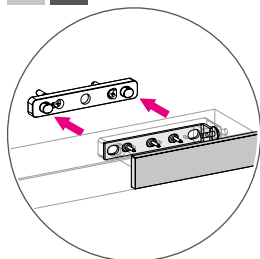

L LUNGHEZZA / WIDTH
 LARGEUR / ШИРИНА

58
 93
 153
 168

I INTERASSE / WHEELBASE
 EMPATTEMENT / КОЛЕСНАЯ БАЗА

7,3 45,5
 7,3 66
 7,3 86
 7,3 66 66 7,3

A 1 Ø6
B 1 Ø6
C 1 Ø6

A 2

A 3

A 4

B 2

B 3

B 4

C 2

C 3

C 4

I	INTERASSE / WHEELBASE EMPATTEMENT / КОЛЕСНАЯ БАЗА
L	LUNGHEZZA / WIDTH LARGEUR / ШИРИНА
◆	PUNTO LUCE / ELECTRICAL SOCKET POINT LUMINEUX / ТОЧКА СВЕТА

A 2