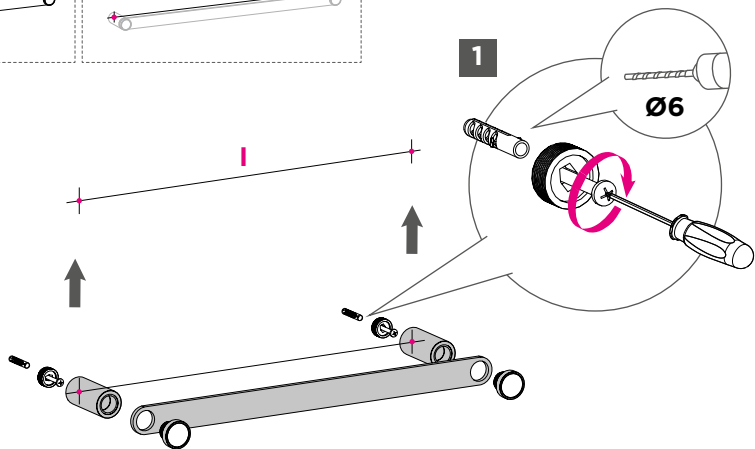

B 2

B 3

B 4

C 2

C 3

C 4

I	INTERASSE / WHEELBASE EMPATTEMENT / КОЛЕСНАЯ БАЗА
L	LUNGHEZZA / WIDTH LARGEUR / ШИРИНА
◆	PUNTO LUCE / ELECTRICAL SOCKET POINT LUMINEUX / ТОЧКА СВЕТА

A 2

A 5

B 5

L LUNGHEZZA / WIDTH
 LARGEUR / ШИРИНА

45
65

I INTERASSE / WHEELBASE
 EMPATTEMENT / КОЛЕСНАЯ БАЗА

38,5
58,5

1

Ø6

2

3

Ø1,5

4

L LUNGHEZZA / WIDTH LARGEUR / ШИРИНА	I INTERASSE / WHEELBASE EMPATTEMENT / КОЛЕСНАЯ БАЗА
 <p>43</p>  <p>63</p>	 <p>40,4</p>  <p>60,4</p>

ARBI
BATHROOM

Arbi Arredobagno srl
Viale Lino Zanussi 34/A
33070 Maron di Brugnera (PN)
Italy