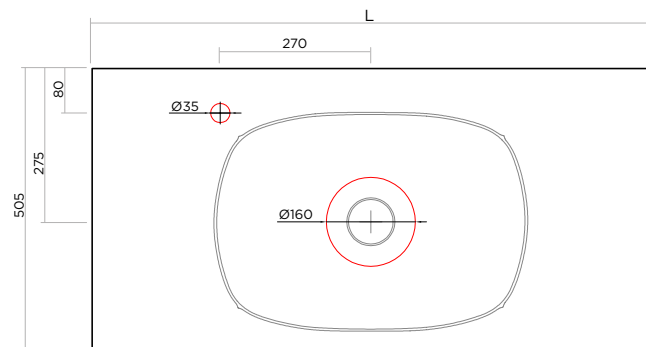

CUIR 55

DESIGN BY: MENEGHELLO & PAOLELLI

ART: A185 - CERAMICA LUCIDA
A485 - CERAMICA OPACA

PILETTA: Stop & Go ceramica
PESO NETTO: 10 kg

ITEM: A185 - GLOSSY CERAMIC
A485 - MATT CERAMIC

PLUG: Stop & Go ceramic
NET WEIGHT: 10 kg

Misure interno vasca:
L 54 x P 39 x H 15 cm

ARBI
BATHROOM

Arbi Arredobagno srl

Via L. Zanussi, 34/A - 33070 Brugnera (PN) - Italy
T. +39 0434 624822 - www.arbiarredobagno.it
info@arbirredobagno.it