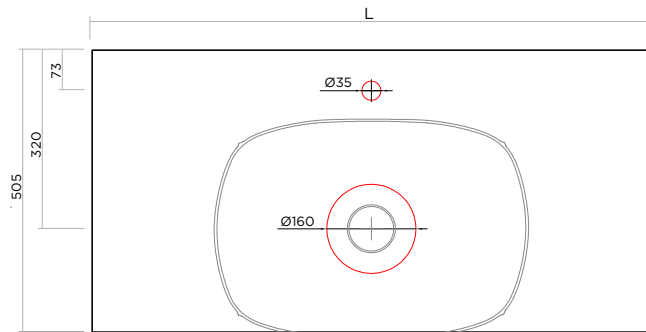

CUIR 55

DESIGN BY: MENEGHELLO & PAOLELLI

ART: A185 - CERAMICA LUCIDA
A485 - CERAMICA OPACA

PILETTA: Stop & Go ceramica
PESO NETTO: 10 kg

ITEM: A185 - GLOSSY CERAMIC
A485 - MATT CERAMIC

PLUG: Stop & Go ceramic
NET WEIGHT: 10 kg

Misure interno vasca:
L 54 x P 39 x H 15 cm

ARBI
BATHROOM

Arbi Arredobagno srl

Via L. Zanussi, 34/A - 33070 Brugnera (PN) - Italy
T. +39 0434 624822 - www.arbiarredobagno.it
info@arbirredobagno.it