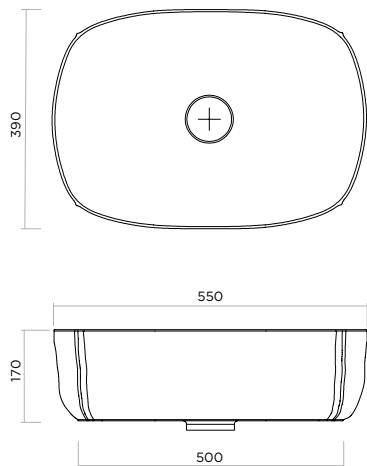

CUIR 55

DESIGN BY: MENEGHELLO & PAOLELLI

ART: A185 - CERAMICA LUCIDA
A485 - CERAMICA OPACA

PILETTA: Stop & Go ceramica
PESO NETTO: 10 kg

ITEM: A185 - GLOSSY CERAMIC
A485 - MATT CERAMIC

PLUG: Stop & Go ceramic
NET WEIGHT: 10 kg

Misure interno vasca:
L 54 x P 39 x H 15 cm

ARBI
BATHROOM

Arbi Arredobagno srl

Via L. Zanussi, 34/A - 33070 Brugnera (PN) - Italy
T. +39 0434 624822 - www.arbiarredobagno.it
info@arbirredobagno.it