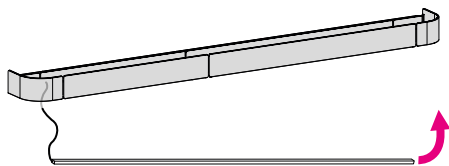

<p>L LUNGHEZZA / WIDTH LARGEUR / ШИРИНА</p>	<p>I INTERASSE FISSAGGIO / FIXING WHEELBASE / DISTANCE DU CENTRE DE FIXATION / РАССТОЯНИЕ ДО ЦЕНТРА КРЕПЛЕНИЯ</p>	<p>INTERASSE PUNTO LUCE / SPACING FOR LIGHT CABLE / ELECTRICAL ESPACEMENT DES POINTS LUMINEUX / РАССТОЯНИЕ МЕЖДУ ТОЧКАМИ СВЕТА</p>
		

1 **Led**

2

3

5

6

7

8

● 2,5 mm

9

10 Led

11 Led

L LUNGHEZZA / WIDTH
 LARGEUR / ШИРИНА

58
 93
 153
 168

I INTERASSE / WHEELBASE
 EMPATTEMENT / КОЛЕСНАЯ БАЗА

7,3 45,5
 7,3 66
 7,3 86
 7,3 66 66 7,3

A 1 **C 1**