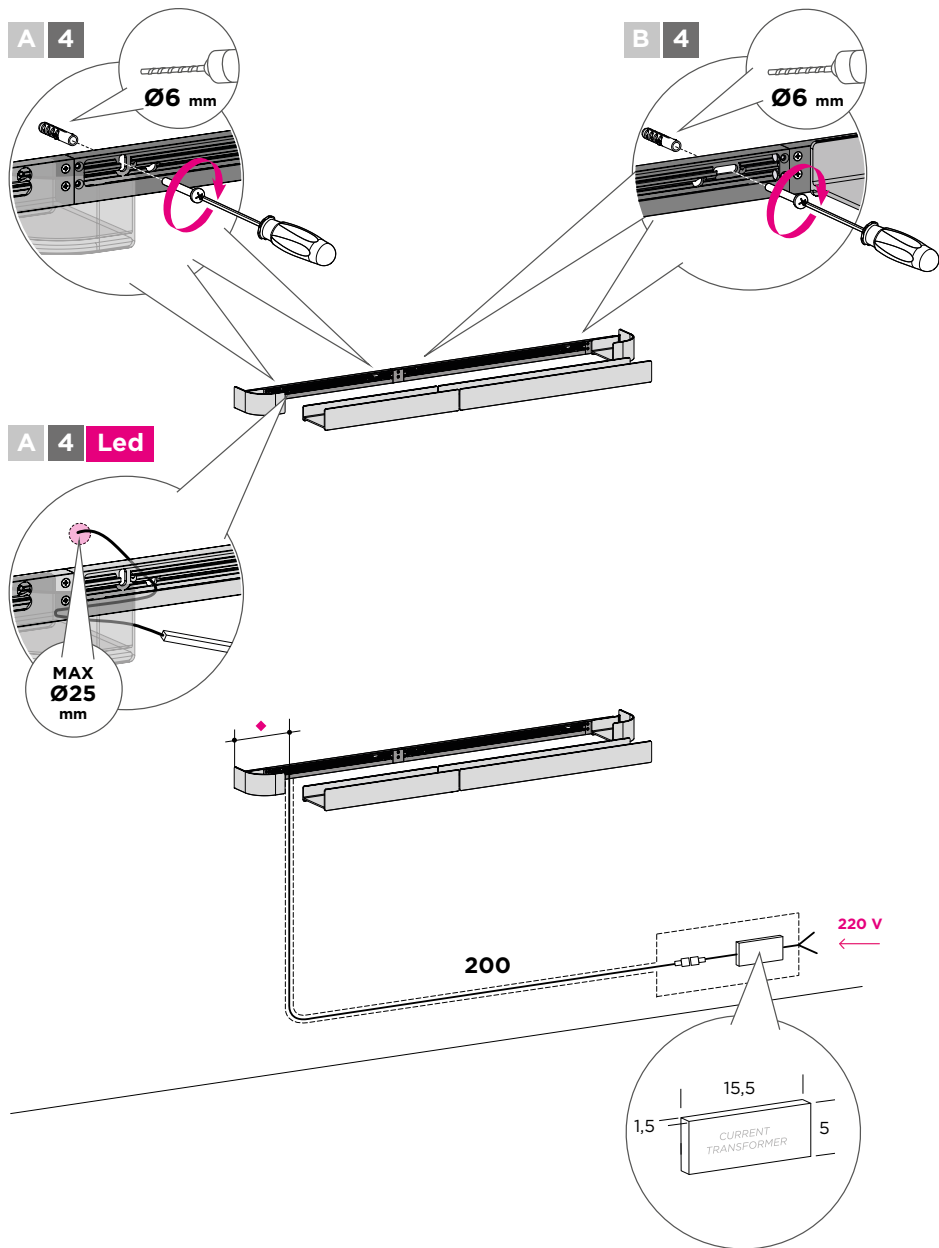

1 **Led**

2

3

5

6

7

8

● 2,5 mm

9

10 Led

11 Led

L LUNGHEZZA / WIDTH
 LARGEUR / ШИРИНА

58
 93
 153
 168

I INTERASSE / WHEELBASE
 EMPATTEMENT / КОЛЕСНАЯ БАЗА

7,3 45,5
 7,3 66
 7,3 86
 7,3 66 66 7,3

A 1 **C 1**