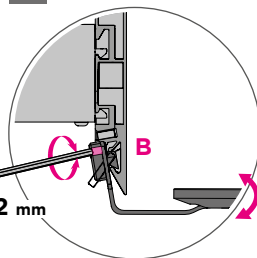

C 2

C 3

C 4

I	INTERASSE / WHEELBASE EMPATTEMENT / КОЛЕСНАЯ БАЗА
L	LUNGHEZZA / WIDTH LARGEUR / ШИРИНА
◆	PUNTO LUCE / ELECTRICAL SOCKET POINT LUMINEUX / ТОЧКА СВЕТА

A 2

A 3

A 4

B 2

B 3

B 4

A 5 Led

A 6 Led

A 7 Led

A 5

B 5

1

2

3

2 mm

2 mm

L LUNGHEZZA / WIDTH LARGEUR / ШИРИНА	I INTERASSE / WHEELBASE EMPATTEMENT / КОЛЕСНАЯ БАЗА
 <p>43</p>  <p>63</p>	 <p>40,4</p>  <p>60,4</p>

ARBI
BATHROOM

Arbi Arredobagno srl
Viale Lino Zanussi 34/A
33070 Maron di Brugnera (PN)
Italy