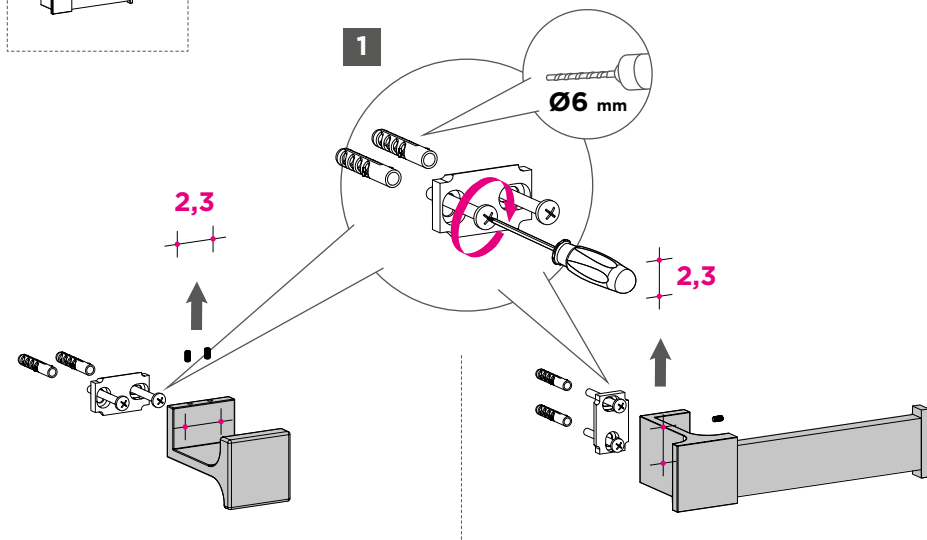

C 2

C 3

C 4

I	INTERASSE / WHEELBASE EMPATTEMENT / КОЛЕСНАЯ БАЗА
L	LUNGHEZZA / WIDTH LARGEUR / ШИРИНА
◆	PUNTO LUCE / ELECTRICAL SOCKET POINT LUMINEUX / ТОЧКА СВЕТА

A 2

A 3

A 4

B 2

2

3

2 mm

2 mm

L LUNGHEZZA / WIDTH LARGEUR / ШИРИНА	I INTERASSE / WHEELBASE EMPATTEMENT / КОЛЕСНАЯ БАЗА
 <p>43</p>  <p>63</p>	 <p>40,4</p>  <p>60,4</p>

ARBI
BATHROOM

Arbi Arredobagno srl
Viale Lino Zanussi 34/A
33070 Maron di Brugnera (PN)
Italy