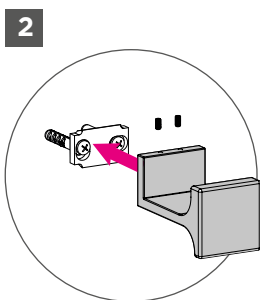

2

3

2 mm

2 mm

L LUNGHEZZA / WIDTH LARGEUR / ШИРИНА	I INTERASSE / WHEELBASE EMPATTEMENT / КОЛЕСНАЯ БАЗА
 <p>43</p>  <p>63</p>	 <p>40,4</p>  <p>60,4</p>

ARBI
BATHROOM

Arbi Arredobagno srl
Viale Lino Zanussi 34/A
33070 Maron di Brugnera (PN)
Italy