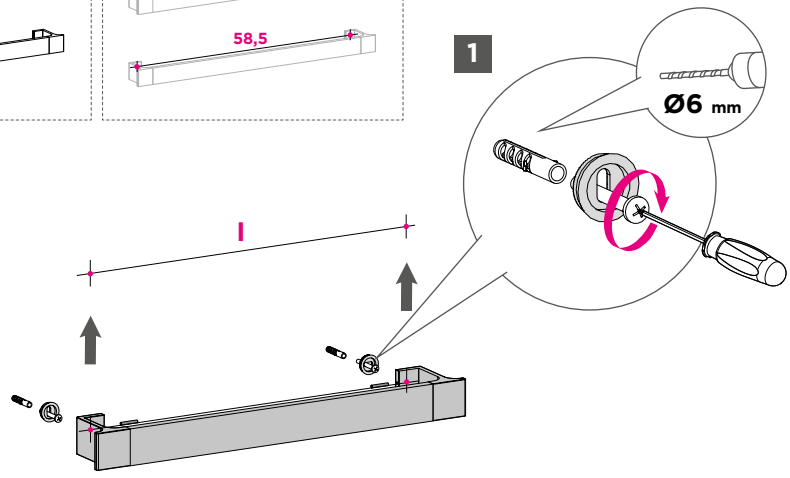

C 2

C 3

C 4

I	INTERASSE / WHEELBASE EMPATTEMENT / КОЛЕСНАЯ БАЗА
L	LUNGHEZZA / WIDTH LARGEUR / ШИРИНА
◆	PUNTO LUCE / ELECTRICAL SOCKET POINT LUMINEUX / ТОЧКА СВЕТА

A 2

A 3

A 4

B 2

2

3

2 mm

2 mm

L LUNGHEZZA / WIDTH LARGEUR / ШИРИНА	I INTERASSE / WHEELBASE EMPATTEMENT / КОЛЕСНАЯ БАЗА
 <p>43</p>  <p>63</p>	 <p>40,4</p>  <p>60,4</p>

ARBI
BATHROOM

Arbi Arredobagno srl
Viale Lino Zanussi 34/A
33070 Maron di Brugnera (PN)
Italy