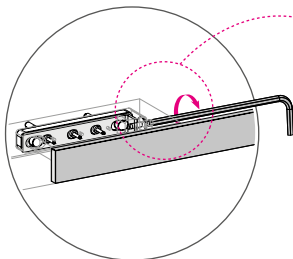

1 **Led**

2

3

5

6

7

8

● 2,5 mm

9

10 Led

11 Led

L LUNGHEZZA / WIDTH
 LARGEUR / ШИРИНА

58
 93
 153
 168

I INTERASSE / WHEELBASE
 EMPATTEMENT / КОЛЕСНАЯ БАЗА

7,3 45,5
 7,3 66
 7,3 86
 7,3 66 66 7,3

A 1 **C 1**

$\varnothing 6$ mm
 $\varnothing 6$ mm
 $\varnothing 6$ mm

B 1

A 2

A 3

A 4

B 2

B 3

B 4

C 2

C 3

C 4

I	INTERASSE / WHEELBASE EMPATTEMENT / КОЛЕСНАЯ БАЗА
L	LUNGHEZZA / WIDTH LARGEUR / ШИРИНА
◆	PUNTO LUCE / ELECTRICAL SOCKET POINT LUMINEUX / ТОЧКА СВЕТА

A 2

A 3

A 4

B 2