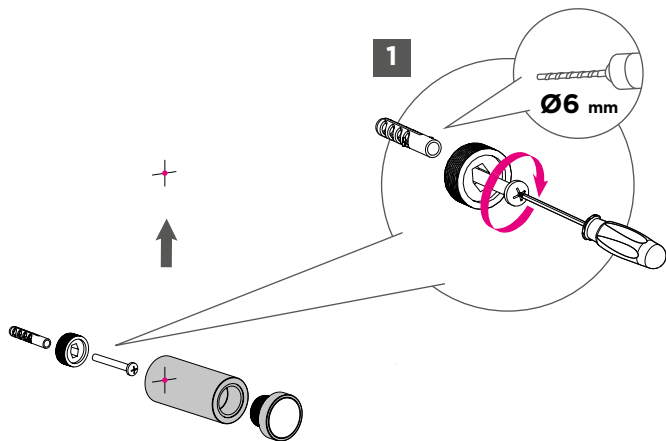

C 2

C 3

C 4

I	INTERASSE / WHEELBASE EMPATTEMENT / КОЛЕСНАЯ БАЗА
L	LUNGHEZZA / WIDTH LARGEUR / ШИРИНА
◆	PUNTO LUCE / ELECTRICAL SOCKET POINT LUMINEUX / ТОЧКА СВЕТА

A 2

A 3

A 4

B 2

2

3

2 mm

2 mm

L LUNGHEZZA / WIDTH LARGEUR / ШИРИНА	I INTERASSE / WHEELBASE EMPATTEMENT / КОЛЕСНАЯ БАЗА
 <p>43</p>  <p>63</p>	 <p>40,4</p>  <p>60,4</p>

ARBI
BATHROOM

Arbi Arredobagno srl
Viale Lino Zanussi 34/A
33070 Maron di Brugnera (PN)
Italy