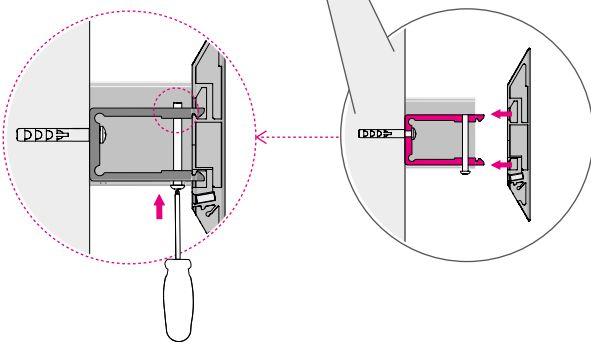

C 2

C 3

C 4

I	INTERASSE / WHEELBASE EMPATTEMENT / КОЛЕСНАЯ БАЗА
L	LUNGHEZZA / WIDTH LARGEUR / ШИРИНА
◆	PUNTO LUCE / ELECTRICAL SOCKET POINT LUMINEUX / ТОЧКА СВЕТА

A 2

A 3

A 4

B 2

B 3

B 4

A 5 Led

A 6 Led

A 7 Led

A 5

B 5

1

2

3

2 mm

2 mm

L LUNGHEZZA / WIDTH LARGEUR / ШИРИНА	I INTERASSE / WHEELBASE EMPATTEMENT / КОЛЕСНАЯ БАЗА
 <p>43</p>  <p>63</p>	 <p>40,4</p>  <p>60,4</p>

ARBI
BATHROOM

Arbi Arredobagno srl
Viale Lino Zanussi 34/A
33070 Maron di Brugnera (PN)
Italy