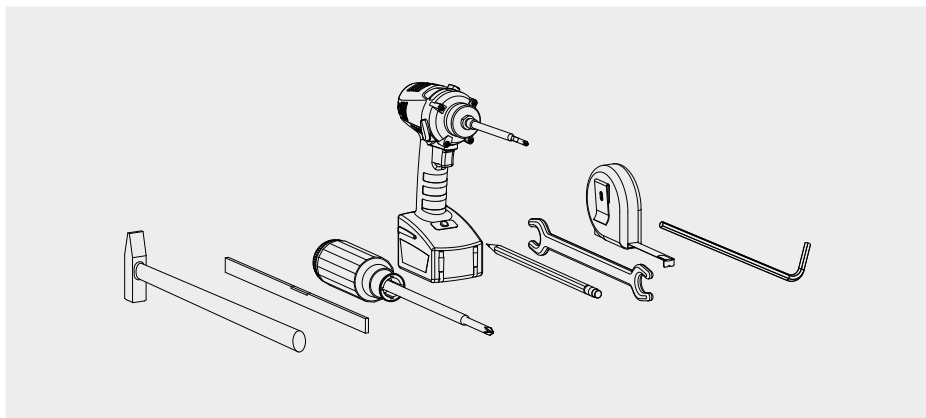

TAPE			
3	Mensola	shelf	étagère полка
.....			
TOKH			
7	Portasalviette	towel rail	porte serviette полотенцедержатель
9	Portarotolo	toilet roll holder	держатель туалетной
10	Appendino	hook	бумаги / вешалка
.....			
REED			
11	Barra	bar	штанга
14	Accessori per barra	accessories for bar	аксессуары штанга
.....			
ZEUS			
15	Portasalviette	towelrail	полотенцедержатель
16	Appendino e porta rotolo	hook and toilet roll	вешалка и держатель туалетной бумаги
.....			
CHRONOS			
17	Portasalviette	towelrail	полотенцедержатель
18	Appendino	hook	вешалка / держатель
19	Portarotolo	toilet roll holder	туалетной бумаги

Se non diversamente indicato le misure sono sempre espresse in cm.

Unless otherwise indicated, measurements are always in cm.

Sauf indication contraire, les mesures sont toujours exprimées en cm.

Если не указано иное, размеры всегда указываются в см.