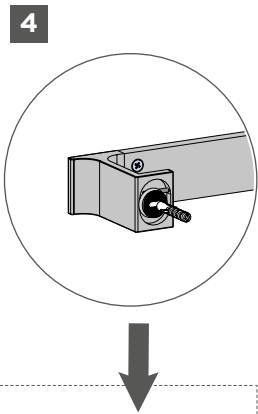

2

3

2 mm

2 mm

L LUNGHEZZA / WIDTH LARGEUR / ШИРИНА	I INTERASSE / WHEELBASE EMPATTEMENT / КОЛЕСНАЯ БАЗА
 <p>43</p>  <p>63</p>	 <p>40,4</p>  <p>60,4</p>

ARBI
BATHROOM

Arbi Arredobagno srl
Viale Lino Zanussi 34/A
33070 Maron di Brugnera (PN)
Italy