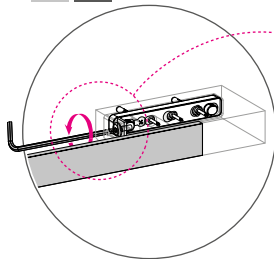

9

10 Led

11 Led

L LUNGHEZZA / WIDTH
 LARGEUR / ШИРИНА

58
 93
 153
 168

I INTERASSE / WHEELBASE
 EMPATTEMENT / КОЛЕСНАЯ БАЗА

7,3 45,5
 7,3 66
 7,3 86
 7,3 66 66 7,3

A 1 **C 1**

$\varnothing 6$ mm
 $\varnothing 6$ mm
 $\varnothing 6$ mm

B 1

A 2

A 3

A 4

B 2

B 3

B 4

C 2

C 3

C 4

I	INTERASSE / WHEELBASE EMPATTEMENT / КОЛЕСНАЯ БАЗА
L	LUNGHEZZA / WIDTH LARGEUR / ШИРИНА
◆	PUNTO LUCE / ELECTRICAL SOCKET POINT LUMINEUX / ТОЧКА СВЕТА

A 2

A 3

A 4

B 2