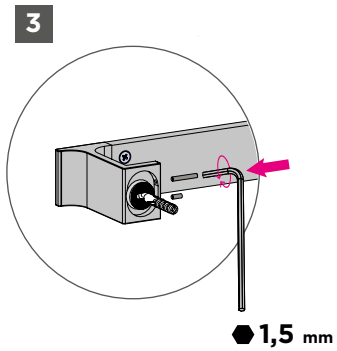

C 2

C 3

C 4

I	INTERASSE / WHEELBASE EMPATTEMENT / КОЛЕСНАЯ БАЗА
L	LUNGHEZZA / WIDTH LARGEUR / ШИРИНА
◆	PUNTO LUCE / ELECTRICAL SOCKET POINT LUMINEUX / ТОЧКА СВЕТА

A 2

A 3

A 4

B 2

2

3

2 mm

2 mm

L LUNGHEZZA / WIDTH LARGEUR / ШИРИНА	I INTERASSE / WHEELBASE EMPATTEMENT / КОЛЕСНАЯ БАЗА
 <p>43</p>  <p>63</p>	 <p>40,4</p>  <p>60,4</p>

ARBI
BATHROOM

Arbi Arredobagno srl
Viale Lino Zanussi 34/A
33070 Maron di Brugnera (PN)
Italy