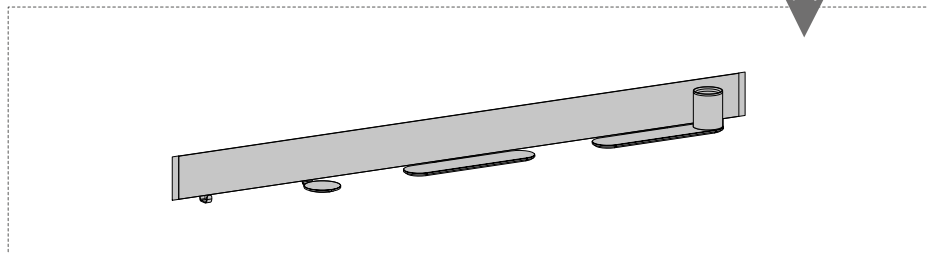

2

3

2 mm

2 mm

L LUNGHEZZA / WIDTH LARGEUR / ШИРИНА	I INTERASSE / WHEELBASE EMPATTEMENT / КОЛЕСНАЯ БАЗА
 <p>43</p>  <p>63</p>	 <p>40,4</p>  <p>60,4</p>

ARBI
BATHROOM

Arbi Arredobagno srl
Viale Lino Zanussi 34/A
33070 Maron di Brugnera (PN)
Italy