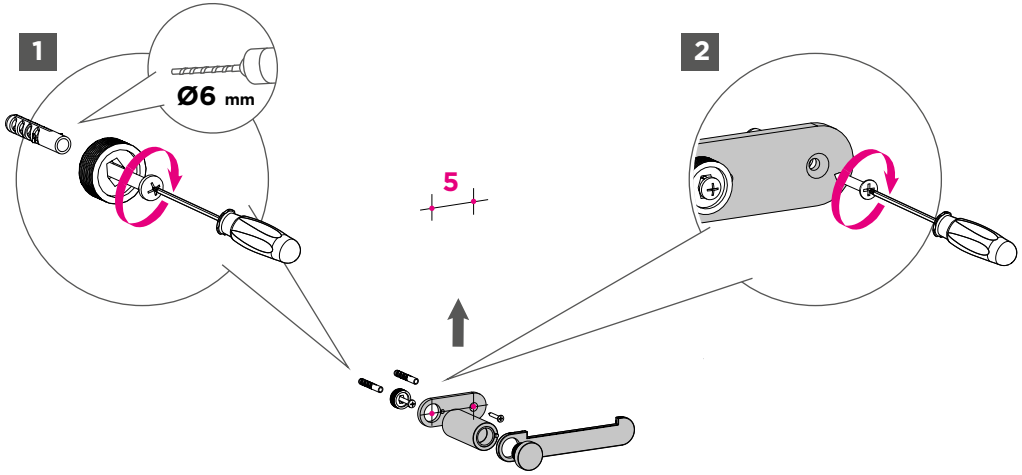

2

3

2 mm

2 mm

L LUNGHEZZA / WIDTH LARGEUR / ШИРИНА	I INTERASSE / WHEELBASE EMPATTEMENT / КОЛЕСНАЯ БАЗА
 <p>43</p>  <p>63</p>	 <p>40,4</p>  <p>60,4</p>

ARBI
BATHROOM

Arbi Arredobagno srl
Viale Lino Zanussi 34/A
33070 Maron di Brugnera (PN)
Italy