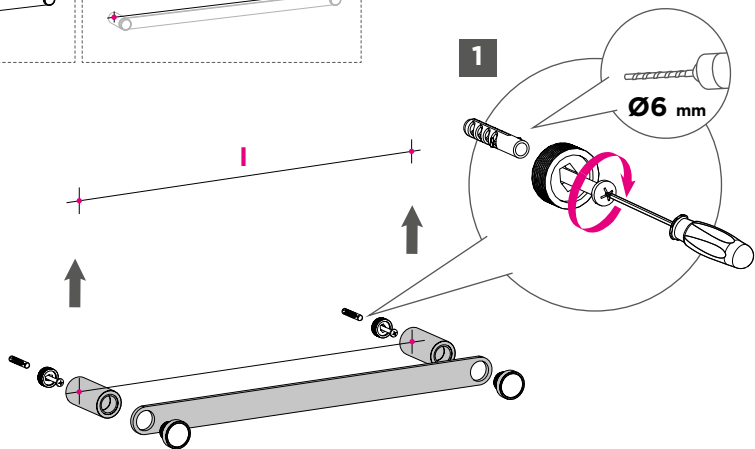

C 2

C 3

C 4

I	INTERASSE / WHEELBASE EMPATTEMENT / КОЛЕСНАЯ БАЗА
L	LUNGHEZZA / WIDTH LARGEUR / ШИРИНА
◆	PUNTO LUCE / ELECTRICAL SOCKET POINT LUMINEUX / ТОЧКА СВЕТА

A 2

A 3

A 4

B 2

2

3

2 mm

2 mm

L LUNGHEZZA / WIDTH LARGEUR / ШИРИНА	I INTERASSE / WHEELBASE EMPATTEMENT / КОЛЕСНАЯ БАЗА
 <p>43</p>  <p>63</p>	 <p>40,4</p>  <p>60,4</p>

ARBI
BATHROOM

Arbi Arredobagno srl
Viale Lino Zanussi 34/A
33070 Maron di Brugnera (PN)
Italy