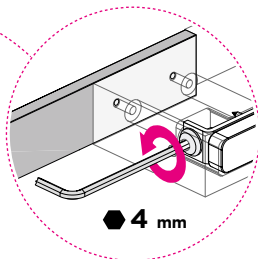

9

10 Led

11 Led

L LUNGHEZZA / WIDTH
 LARGEUR / ШИРИНА

58
 93
 153
 168

I INTERASSE / WHEELBASE
 EMPATTEMENT / КОЛЕСНАЯ БАЗА

7,3 45,5
 7,3 66
 7,3 86
 7,3 66 66 7,3

A 1 **C 1**

$\varnothing 6$ mm
 $\varnothing 6$ mm
 $\varnothing 6$ mm

B 1

A 2

A 3

A 4

B 2

B 3

B 4

C 2

C 3

C 4

I	INTERASSE / WHEELBASE EMPATTEMENT / КОЛЕСНАЯ БАЗА
L	LUNGHEZZA / WIDTH LARGEUR / ШИРИНА
◆	PUNTO LUCE / ELECTRICAL SOCKET POINT LUMINEUX / ТОЧКА СВЕТА

A 2

A 3

A 4

B 2

2

3

2 mm

2 mm

L LUNGHEZZA / WIDTH LARGEUR / ШИРИНА	I INTERASSE / WHEELBASE EMPATTEMENT / КОЛЕСНАЯ БАЗА
 <p>43</p>  <p>63</p>	 <p>40,4</p>  <p>60,4</p>

ARBI
BATHROOM

Arbi Arredobagno srl
Viale Lino Zanussi 34/A
33070 Maron di Brugnera (PN)
Italy