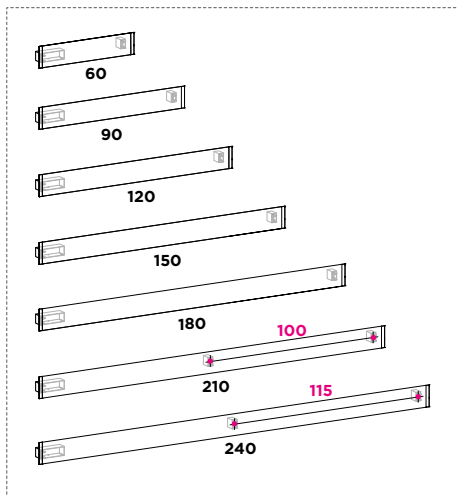

1 **Led**

2

3

5

6

7

8

● 2,5 mm

$\varnothing 6$ mm
 $\varnothing 6$ mm
 $\varnothing 6$ mm

B 1

A 2

A 3

A 4

B 2

B 3

B 4

C 2

C 3

C 4

I	INTERASSE / WHEELBASE EMPATTEMENT / КОЛЕСНАЯ БАЗА
L	LUNGHEZZA / WIDTH LARGEUR / ШИРИНА
◆	PUNTO LUCE / ELECTRICAL SOCKET POINT LUMINEUX / ТОЧКА СВЕТА

A 2

A 3

A 4

B 2

2

3

2 mm

2 mm

L LUNGHEZZA / WIDTH LARGEUR / ШИРИНА	I INTERASSE / WHEELBASE EMPATTEMENT / КОЛЕСНАЯ БАЗА
 <p>43</p>  <p>63</p>	 <p>40,4</p>  <p>60,4</p>

ARBI
BATHROOM

Arbi Arredobagno srl
Viale Lino Zanussi 34/A
33070 Maron di Brugnera (PN)
Italy