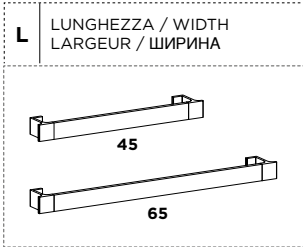

C 2

C 3

C 4

I	INTERASSE / WHEELBASE EMPATTEMENT / КОЛЕСНАЯ БАЗА
L	LUNGHEZZA / WIDTH LARGEUR / ШИРИНА
◆	PUNTO LUCE / ELECTRICAL SOCKET POINT LUMINEUX / ТОЧКА СВЕТА

A 2

A 3

A 4

B 2

2

3

2 mm

2 mm

L LUNGHEZZA / WIDTH LARGEUR / ШИРИНА	I INTERASSE / WHEELBASE EMPATTEMENT / КОЛЕСНАЯ БАЗА
 <p>43</p>  <p>63</p>	 <p>40,4</p>  <p>60,4</p>

ARBI
BATHROOM

Arbi Arredobagno srl
Viale Lino Zanussi 34/A
33070 Maron di Brugnera (PN)
Italy