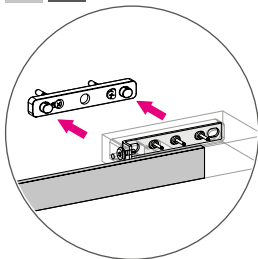

9

10 Led

11 Led

L LUNGHEZZA / WIDTH
 LARGEUR / ШИРИНА

58
 93
 153
 168

I INTERASSE / WHEELBASE
 EMPATTEMENT / КОЛЕСНАЯ БАЗА

7,3 45,5
 7,3 66
 7,3 86
 7,3 66 66 7,3

A 1 **C 1**

$\varnothing 6$ mm
 $\varnothing 6$ mm
 $\varnothing 6$ mm

B 1

A 2

A 3

A 4

B 2

B 3

B 4

C 2

C 3

C 4

I	INTERASSE / WHEELBASE EMPATTEMENT / КОЛЕСНАЯ БАЗА
L	LUNGHEZZA / WIDTH LARGEUR / ШИРИНА
◆	PUNTO LUCE / ELECTRICAL SOCKET POINT LUMINEUX / ТОЧКА СВЕТА

A 2

A 3

A 4

B 2