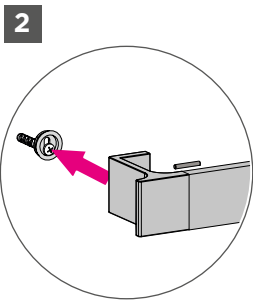

2

3

2 mm

2 mm

L LUNGHEZZA / WIDTH LARGEUR / ШИРИНА	I INTERASSE / WHEELBASE EMPATTEMENT / КОЛЕСНАЯ БАЗА
 <p>43</p>  <p>63</p>	 <p>40,4</p>  <p>60,4</p>

ARBI
BATHROOM

Arbi Arredobagno srl
Viale Lino Zanussi 34/A
33070 Maron di Brugnera (PN)
Italy