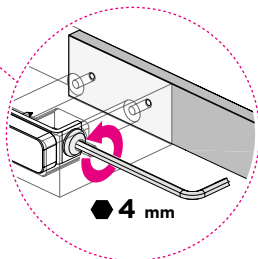

9

10 Led

11 Led

L LUNGHEZZA / WIDTH
 LARGEUR / ШИРИНА

58
 93
 153
 168

I INTERASSE / WHEELBASE
 EMPATTEMENT / КОЛЕСНАЯ БАЗА

7,3 45,5
 7,3 66
 7,3 86
 7,3 66 66 7,3

A 1 **C 1**

$\varnothing 6$ mm
 $\varnothing 6$ mm
 $\varnothing 6$ mm

B 1

A 2

A 3

A 4

B 2

B 3

B 4

C 2

C 3

C 4

I	INTERASSE / WHEELBASE EMPATTEMENT / КОЛЕСНАЯ БАЗА
L	LUNGHEZZA / WIDTH LARGEUR / ШИРИНА
◆	PUNTO LUCE / ELECTRICAL SOCKET POINT LUMINEUX / ТОЧКА СВЕТА

A 2

A 3

A 4

B 2

2

3

2 mm

2 mm

L LUNGHEZZA / WIDTH LARGEUR / ШИРИНА	I INTERASSE / WHEELBASE EMPATTEMENT / КОЛЕСНАЯ БАЗА
 <p>43</p>  <p>63</p>	 <p>40,4</p>  <p>60,4</p>

ARBI
BATHROOM

Arbi Arredobagno srl
Viale Lino Zanussi 34/A
33070 Maron di Brugnera (PN)
Italy