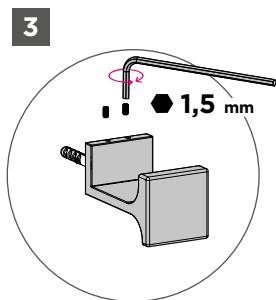

C 2

C 3

C 4

I	INTERASSE / WHEELBASE EMPATTEMENT / КОЛЕСНАЯ БАЗА
L	LUNGHEZZA / WIDTH LARGEUR / ШИРИНА
◆	PUNTO LUCE / ELECTRICAL SOCKET POINT LUMINEUX / ТОЧКА СВЕТА

A 2

A 3

A 4

B 2

2

3

2 mm

2 mm

L LUNGHEZZA / WIDTH LARGEUR / ШИРИНА	I INTERASSE / WHEELBASE EMPATTEMENT / КОЛЕСНАЯ БАЗА
 <p>43</p>  <p>63</p>	 <p>40,4</p>  <p>60,4</p>

ARBI
BATHROOM

Arbi Arredobagno srl
Viale Lino Zanussi 34/A
33070 Maron di Brugnera (PN)
Italy