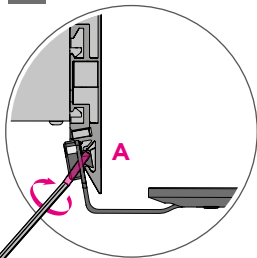

C 2

C 3

C 4

I	INTERASSE / WHEELBASE EMPATTEMENT / КОЛЕСНАЯ БАЗА
L	LUNGHEZZA / WIDTH LARGEUR / ШИРИНА
◆	PUNTO LUCE / ELECTRICAL SOCKET POINT LUMINEUX / ТОЧКА СВЕТА

A 2

A 3

A 4

B 2

B 3

B 4

A 5 Led

A 6 Led

A 7 Led

A 5

B 5

1

2

3

2 mm

2 mm

L LUNGHEZZA / WIDTH LARGEUR / ШИРИНА	I INTERASSE / WHEELBASE EMPATTEMENT / КОЛЕСНАЯ БАЗА
 <p>43</p>  <p>63</p>	 <p>40,4</p>  <p>60,4</p>

ARBI
BATHROOM

Arbi Arredobagno srl
Viale Lino Zanussi 34/A
33070 Maron di Brugnera (PN)
Italy