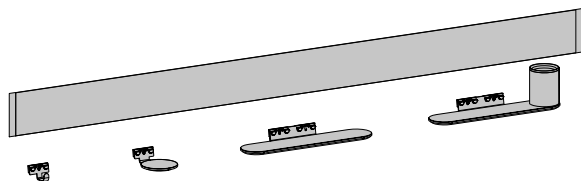

C 2

C 3

C 4

I	INTERASSE / WHEELBASE EMPATTEMENT / КОЛЕСНАЯ БАЗА
L	LUNGHEZZA / WIDTH LARGEUR / ШИРИНА
◆	PUNTO LUCE / ELECTRICAL SOCKET POINT LUMINEUX / ТОЧКА СВЕТА

A 2

A 3

A 4

B 2

B 3

B 4

A 5 Led

A 6 Led

A 7 Led

A 5

B 5

1

2

3

2 mm

2 mm

L LUNGHEZZA / WIDTH LARGEUR / ШИРИНА	I INTERASSE / WHEELBASE EMPATTEMENT / КОЛЕСНАЯ БАЗА
 <p>43</p>  <p>63</p>	 <p>40,4</p>  <p>60,4</p>

ARBI
BATHROOM

Arbi Arredobagno srl
Viale Lino Zanussi 34/A
33070 Maron di Brugnera (PN)
Italy