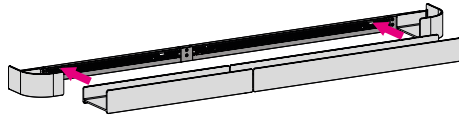

<p>L LUNGHEZZA / WIDTH LARGEUR / ШИРИНА</p>	<p>I INTERASSE FISSAGGIO / FIXING WHEELBASE / DISTANCE DU CENTRE DE FIXATION / РАССТОЯНИЕ ДО ЦЕНТРА КРЕПЛЕНИЯ</p>	<p>INTERASSE PUNTO LUCE / SPACING FOR LIGHT CABLE / ELECTRICAL ESPACEMENT DES POINTS LUMINEUX / РАССТОЯНИЕ МЕЖДУ ТОЧКАМИ СВЕТА</p>
		

1 **Led**

2

3

5

6

7

8

● 2,5 mm

9

10 Led

11 Led

L LUNGHEZZA / WIDTH
 LARGEUR / ШИРИНА

58
 93
 153
 168

I INTERASSE / WHEELBASE
 EMPATTEMENT / КОЛЕСНАЯ БАЗА

7,3 45,5
 7,3 66
 7,3 86
 7,3 66 66 7,3

A 1 **C 1**