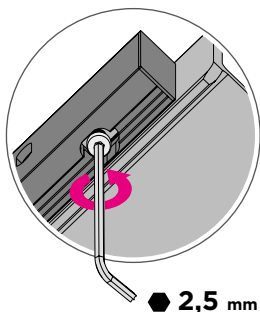

L LUNGHEZZA / WIDTH LARGEUR / ШИРИНА	I INTERASSE FISSAGGIO / FIXING WHEELBASE / DISTANCE DU CENTRE DE FIXATION / РАССТОЯНИЕ ДО ЦЕНТРА КРЕПЛЕНИЯ	INTERASSE PUNTO LUCE / SPACING FOR LIGHT CABLE / ELECTRICAL ESPACEMENT DES POINTS LUMINEUX / РАССТОЯНИЕ МЕЖДУ ТОЧКАМИ СВЕТА

1 **Led**

2

3