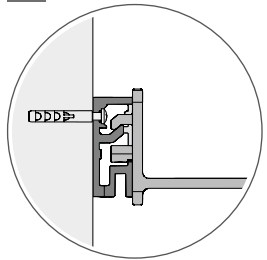

<p>L LUNGHEZZA / WIDTH LARGEUR / ШИРИНА</p>	<p>I INTERASSE FISSAGGIO / FIXING WHEELBASE / DISTANCE DU CENTRE DE FIXATION / РАССТОЯНИЕ ДО ЦЕНТРА КРЕПЛЕНИЯ</p>	<p>INTERASSE PUNTO LUCE / SPACING FOR LIGHT CABLE / ELECTRICAL ESPACEMENT DES POINTS LUMINEUX / РАССТОЯНИЕ МЕЖДУ ТОЧКАМИ СВЕТА</p>
		

1 **Led**

2

3

5

6

7

8

● 2,5 mm

9

10 Led

11 Led

L LUNGHEZZA / WIDTH
 LARGEUR / ШИРИНА

58
 93
 153
 168

I INTERASSE / WHEELBASE
 EMPATTEMENT / КОЛЕСНАЯ БАЗА

7,3 45,5
 7,3 66
 7,3 86
 7,3 66 66 7,3

A 1 **C 1**