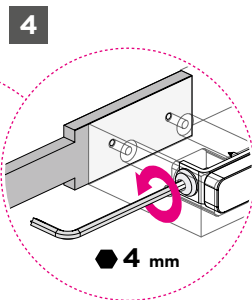

C 2

C 3

C 4

I	INTERASSE / WHEELBASE EMPATTEMENT / КОЛЕСНАЯ БАЗА
L	LUNGHEZZA / WIDTH LARGEUR / ШИРИНА
◆	PUNTO LUCE / ELECTRICAL SOCKET POINT LUMINEUX / ТОЧКА СВЕТА

A 2

A 3

A 4

B 2

2

3

2 mm

2 mm

L LUNGHEZZA / WIDTH LARGEUR / ШИРИНА	I INTERASSE / WHEELBASE EMPATTEMENT / КОЛЕСНАЯ БАЗА
 <p>43</p>  <p>63</p>	 <p>40,4</p>  <p>60,4</p>

ARBI
BATHROOM

Arbi Arredobagno srl
Viale Lino Zanussi 34/A
33070 Maron di Brugnera (PN)
Italy