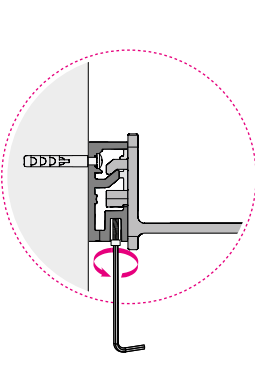

<p>L LUNGHEZZA / WIDTH LARGEUR / ШИРИНА</p>	<p>I INTERASSE FISSAGGIO / FIXING WHEELBASE / DISTANCE DU CENTRE DE FIXATION / РАССТОЯНИЕ ДО ЦЕНТРА КРЕПЛЕНИЯ</p>	<p>INTERASSE PUNTO LUCE / SPACING FOR LIGHT CABLE / ELECTRICAL ESPACEMENT DES POINTS LUMINEUX / РАССТОЯНИЕ МЕЖДУ ТОЧКАМИ СВЕТА</p>
		

1 **Led**

2

3

5

6

7

8

● 2,5 mm

9

10 Led

11 Led

L LUNGHEZZA / WIDTH
 LARGEUR / ШИРИНА

58
 93
 153
 168

I INTERASSE / WHEELBASE
 EMPATTEMENT / КОЛЕСНАЯ БАЗА

7,3 45,5
 7,3 66
 7,3 86
 7,3 66 66 7,3

A 1 **C 1**