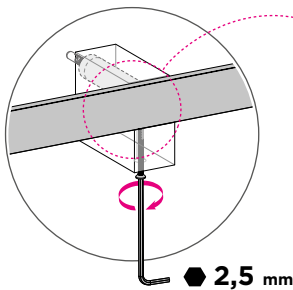

9

10 Led

11 Led

L LUNGHEZZA / WIDTH
 LARGEUR / ШИРИНА

58
 93
 153
 168

I INTERASSE / WHEELBASE
 EMPATTEMENT / КОЛЕСНАЯ БАЗА

7,3 45,5
 7,3 66
 7,3 86
 7,3 66 66 7,3

A 1 **C 1**

$\varnothing 6$ mm
 $\varnothing 6$ mm
 $\varnothing 6$ mm

B 1

A 2

A 3

A 4

B 2

B 3

B 4

C 2

C 3

C 4

I	INTERASSE / WHEELBASE EMPATTEMENT / КОЛЕСНАЯ БАЗА
L	LUNGHEZZA / WIDTH LARGEUR / ШИРИНА
◆	PUNTO LUCE / ELECTRICAL SOCKET POINT LUMINEUX / ТОЧКА СВЕТА

A 2

A 3

A 4

B 2