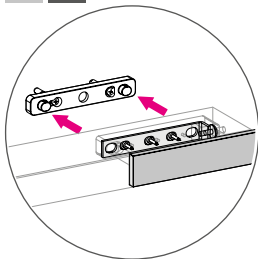

1 **Led**

2

3

5

6

7

8

● 2,5 mm

9

10 Led

11 Led

L LUNGHEZZA / WIDTH
 LARGEUR / ШИРИНА

58
 93
 153
 168

I INTERASSE / WHEELBASE
 EMPATTEMENT / КОЛЕСНАЯ БАЗА

7,3 45,5
 7,3 66
 7,3 86
 7,3 66 66 7,3

A 1 **C 1**

$\varnothing 6$ mm
 $\varnothing 6$ mm
 $\varnothing 6$ mm

B 1

A 2

A 3

A 4

B 2

B 3

B 4

C 2

C 3

C 4

I	INTERASSE / WHEELBASE EMPATTEMENT / КОЛЕСНАЯ БАЗА
L	LUNGHEZZA / WIDTH LARGEUR / ШИРИНА
◆	PUNTO LUCE / ELECTRICAL SOCKET POINT LUMINEUX / ТОЧКА СВЕТА

A 2

A 3

A 4

B 2