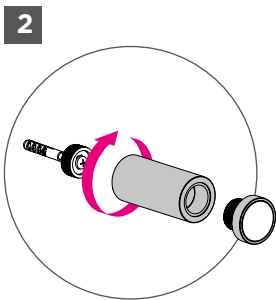

2

3

2 mm

2 mm

L LUNGHEZZA / WIDTH LARGEUR / ШИРИНА	I INTERASSE / WHEELBASE EMPATTEMENT / КОЛЕСНАЯ БАЗА
 <p>43</p>  <p>63</p>	 <p>40,4</p>  <p>60,4</p>

ARBI
BATHROOM

Arbi Arredobagno srl
Viale Lino Zanussi 34/A
33070 Maron di Brugnera (PN)
Italy