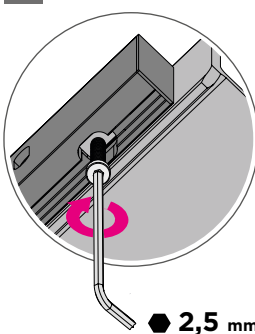

<p>L LUNGHEZZA / WIDTH LARGEUR / ШИРИНА</p>	<p>I INTERASSE FISSAGGIO / FIXING WHEELBASE / DISTANCE DU CENTRE DE FIXATION / РАССТОЯНИЕ ДО ЦЕНТРА КРЕПЛЕНИЯ</p>	<p>INTERASSE PUNTO LUCE / SPACING FOR LIGHT CABLE / ELECTRICAL ESPACEMENT DES POINTS LUMINEUX / РАССТОЯНИЕ МЕЖДУ ТОЧКАМИ СВЕТА</p>
		

1 **Led**

2

3

5

6

7

8

● 2,5 mm

9

10 Led

11 Led

L LUNGHEZZA / WIDTH
 LARGEUR / ШИРИНА

58
 93
 153
 168

I INTERASSE / WHEELBASE
 EMPATTEMENT / КОЛЕСНАЯ БАЗА

7,3 45,5
 7,3 66
 7,3 86
 7,3 66 66 7,3

A 1 **C 1**