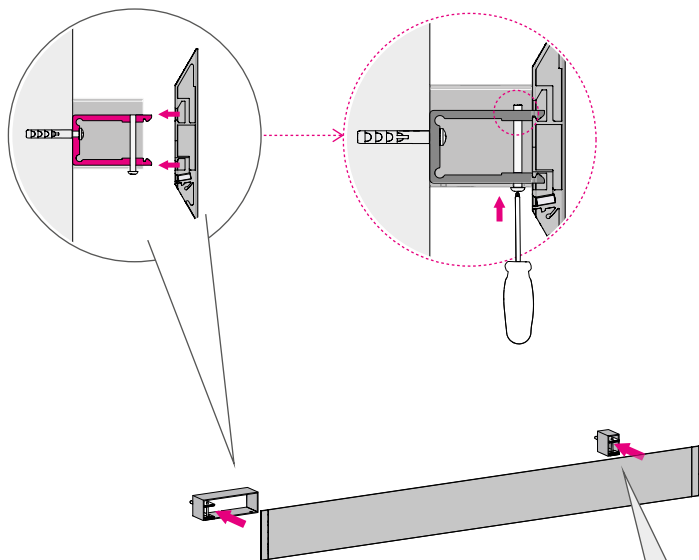

C 2

C 3

C 4

I	INTERASSE / WHEELBASE EMPATTEMENT / КОЛЕСНАЯ БАЗА
L	LUNGHEZZA / WIDTH LARGEUR / ШИРИНА
◆	PUNTO LUCE / ELECTRICAL SOCKET POINT LUMINEUX / ТОЧКА СВЕТА

A 2

A 3

A 4

B 2

B 3

B 4

A 5 Led

A 6 Led

A 7 Led

A 5

B 5

1

2

3

2 mm

2 mm

L LUNGHEZZA / WIDTH LARGEUR / ШИРИНА	I INTERASSE / WHEELBASE EMPATTEMENT / КОЛЕСНАЯ БАЗА
 <p>43</p>  <p>63</p>	 <p>40,4</p>  <p>60,4</p>

ARBI
BATHROOM

Arbi Arredobagno srl
Viale Lino Zanussi 34/A
33070 Maron di Brugnera (PN)
Italy