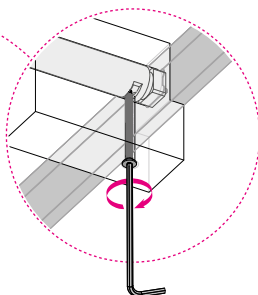

9

10 Led

11 Led

L LUNGHEZZA / WIDTH
 LARGEUR / ШИРИНА

58
 93
 153
 168

I INTERASSE / WHEELBASE
 EMPATTEMENT / КОЛЕСНАЯ БАЗА

7,3 45,5
 7,3 66
 7,3 86
 7,3 66 66 7,3

A 1 **C 1**

$\varnothing 6$ mm
 $\varnothing 6$ mm
 $\varnothing 6$ mm

B 1

A 2

A 3

A 4

B 2

B 3

B 4

C 2

C 3

C 4

I	INTERASSE / WHEELBASE EMPATTEMENT / КОЛЕСНАЯ БАЗА
L	LUNGHEZZA / WIDTH LARGEUR / ШИРИНА
◆	PUNTO LUCE / ELECTRICAL SOCKET POINT LUMINEUX / ТОЧКА СВЕТА

A 2

A 3

A 4

B 2