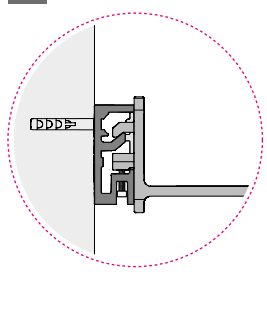

<p>L LUNGHEZZA / WIDTH LARGEUR / ШИРИНА</p>	<p>I INTERASSE FISSAGGIO / FIXING WHEELBASE / DISTANCE DU CENTRE DE FIXATION / РАССТОЯНИЕ ДО ЦЕНТРА КРЕПЛЕНИЯ</p>	<p>INTERASSE PUNTO LUCE / SPACING FOR LIGHT CABLE / ELECTRICAL ESPACEMENT DES POINTS LUMINEUX / РАССТОЯНИЕ МЕЖДУ ТОЧКАМИ СВЕТА</p>
		

1 **Led**

2

3

5

6

7

8

● 2,5 mm

9

10 Led

11 Led

L LUNGHEZZA / WIDTH
 LARGEUR / ШИРИНА

58
 93
 153
 168

I INTERASSE / WHEELBASE
 EMPATTEMENT / КОЛЕСНАЯ БАЗА

7,3 45,5
 7,3 66
 7,3 86
 7,3 66 66 7,3

A 1 **C 1**

2

3

2 mm

2 mm

L LUNGHEZZA / WIDTH LARGEUR / ШИРИНА	I INTERASSE / WHEELBASE EMPATTEMENT / КОЛЕСНАЯ БАЗА
 <p>43</p>  <p>63</p>	 <p>40,4</p>  <p>60,4</p>

ARBI
BATHROOM

Arbi Arredobagno srl
Viale Lino Zanussi 34/A
33070 Maron di Brugnera (PN)
Italy