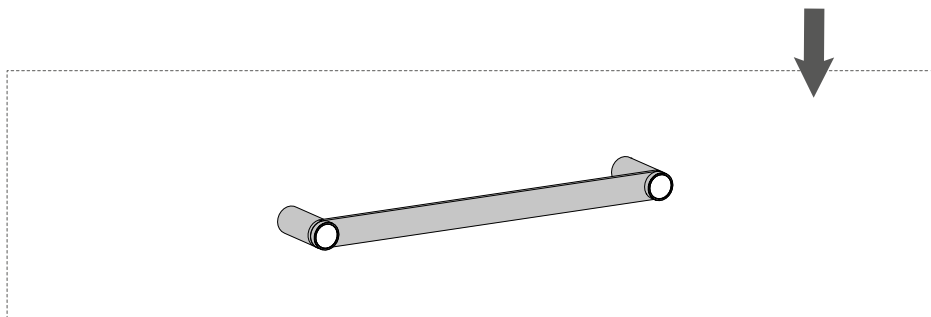

2

3

2 mm

2 mm

L LUNGHEZZA / WIDTH LARGEUR / ШИРИНА	I INTERASSE / WHEELBASE EMPATTEMENT / КОЛЕСНАЯ БАЗА
 <p>43</p>  <p>63</p>	 <p>40,4</p>  <p>60,4</p>

ARBI
BATHROOM

Arbi Arredobagno srl
Viale Lino Zanussi 34/A
33070 Maron di Brugnera (PN)
Italy