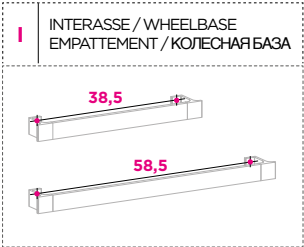

9

10 Led

11 Led

L LUNGHEZZA / WIDTH
 LARGEUR / ШИРИНА

58
 93
 153
 168

I INTERASSE / WHEELBASE
 EMPATTEMENT / КОЛЕСНАЯ БАЗА

7,3 45,5
 7,3 66
 7,3 86
 7,3 66 66 7,3

A 1 **C 1**

C 2

C 3

C 4

I	INTERASSE / WHEELBASE EMPATTEMENT / КОЛЕСНАЯ БАЗА
L	LUNGHEZZA / WIDTH LARGEUR / ШИРИНА
◆	PUNTO LUCE / ELECTRICAL SOCKET POINT LUMINEUX / ТОЧКА СВЕТА

A 2

A 3

A 4

B 2

B 3

B 4

A 5 Led

A 6 Led

A 7 Led

A 5

B 5

1

2

3

2 mm

2 mm

L LUNGHEZZA / WIDTH LARGEUR / ШИРИНА	I INTERASSE / WHEELBASE EMPATTEMENT / КОЛЕСНАЯ БАЗА
 <p>43</p>  <p>63</p>	 <p>40,4</p>  <p>60,4</p>

ARBI
BATHROOM

Arbi Arredobagno srl
Viale Lino Zanussi 34/A
33070 Maron di Brugnera (PN)
Italy