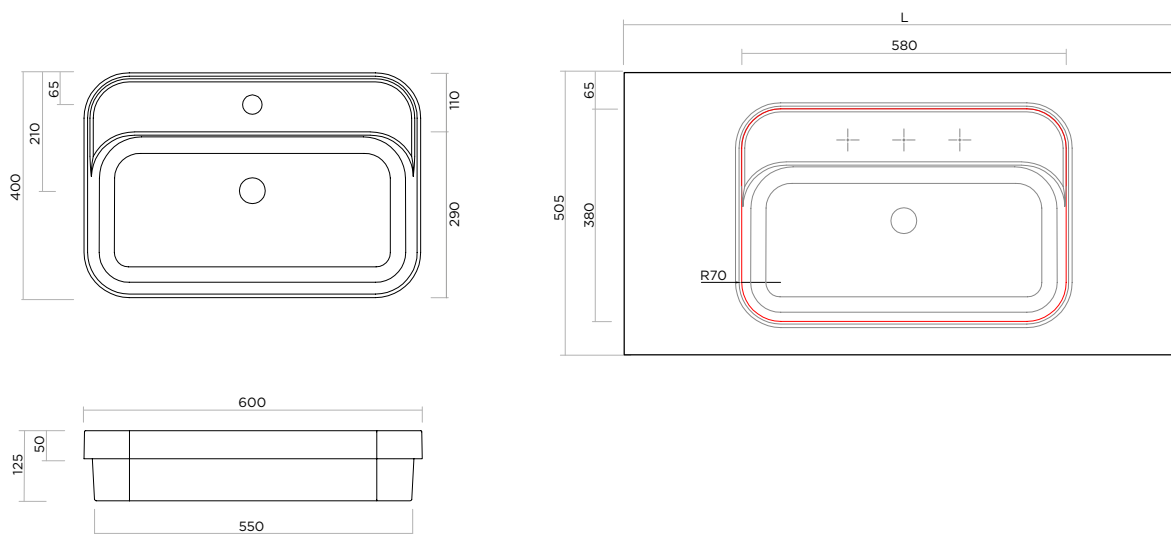

# NICE 60

**ART:** A026 - CERAMICA

**PILETTA:** -

**PESO NETTO:** 12,5 kg

**ITEM:** A026 - CERAMIC

**PLUG:** -

**NET WEIGHT:** 12,5 kg

**Misure interno vasca:**  
L 58 x P 27,5 x H 8 cm