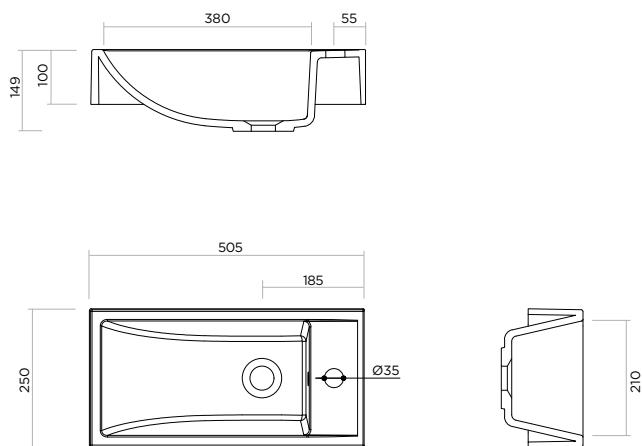

MARTINA

ART: A223 - MINERALGUSS

PILETTA: non inclusa

PESO NETTO: 8 kg

ITEM: A223 - MINERALGUSS

PLUG: not included

NET WEIGHT: 8 kg

Misure interno vasca:

L 38 x P 21 x H 12,5 cm

ARBI
BATHROOM

Arbi Arredobagno srl

Via L. Zanussi, 34/A - 33070 Brugnera (PN) - Italy
T. +39 0434 624822 - www.arbiarredobagno.it
info@arbirredobagno.it